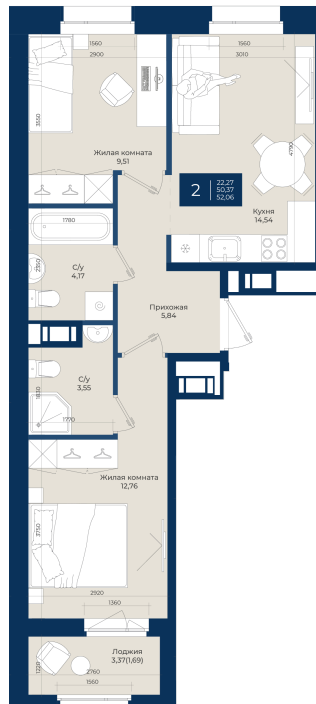

Номер: 203

2 комнатная 52.06 м²

Отсканируйте QR-код
и смотрите на сайте
новатория.спб.рф

~~9 136 530 руб.~~

8 222 877 руб.

В ипотеку от 27 700 руб.

Ипотека 4,3%

Корпус	Корпус Б, 2 очередь	Этаж	6
Секция	3	Сдача	4 кв. 2027

06.06.2026 19:02 (Мск)

Не является публичной офертой, цена может быть скорректирована.
Информация взята с сайта «новатория.спб.рф».

На этаже 6

2 комнатная 52.06 м²

06.06.2026 19:02 (Мск)

Не является публичной офертой, цена может быть скорректирована.
Информация взята с сайта «новатория.спб.рф».

На генплане Корпус Б, 2 очередь

2 комнатная 52.06 м²

06.06.2026 19:02 (Мск)

Не является публичной офертой, цена может быть скорректирована.
Информация взята с сайта «новатория.спб.рф».