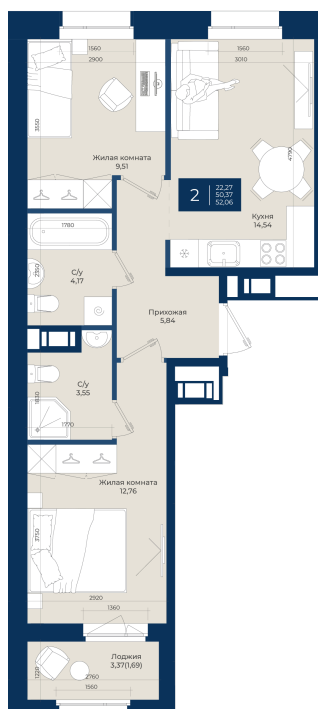

Номер: 203

2 комнатная 52.06 м²

Отсканируйте QR-код
и смотрите на сайте
новатория.спб.рф

~~9 136 530 руб.~~

8 496 973 руб.

В ипотеку от 28 624 руб.

Ипотека 4,3%

Корпус	Корпус Б, 2 очередь	Этаж	6
Секция	3	Сдача	4 кв. 2027

21.04.2026 18:18 (Мск)

Не является публичной офертой, цена может быть скорректирована. Информация взята с сайта «новатория.спб.рф»

На этаже 6

2 комнатная 52.06 м²

21.04.2026 18:18 (Мск)

Не является публичной офертой, цена может быть скорректирована. Информация взята с сайта «новатория.спб.рф»

На генплане
Корпус Б, 2
очередь

2 комнатная 52.06 м²

21.04.2026 18:18 (Мск)

Не является публичной офертой, цена может быть скорректирована. Информация взята с сайта «новатория.спб.рф»