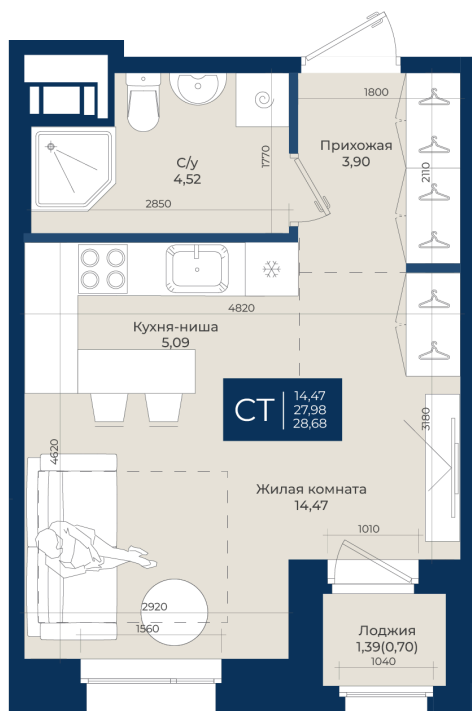

Номер: 196

Студия 28.68 м²

Отсканируйте QR-код
и смотрите на сайте
новатория.спб.рф

~~5 463 540 руб.~~

4 917 186 руб.

В ипотеку от 16 565 руб.

Ипотека 4,3%

Корпус	Корпус Б, 2 очередь	Этаж	5
Секция	3	Сдача	4 кв. 2027

30.06.2026 05:20 (Мск)

Не является публичной офертой, цена может быть скорректирована.
Информация взята с сайта «новатория.спб.рф».

На этаже 5

Студия 28.68 м²

30.06.2026 05:20 (Мск)

Не является публичной офертой, цена может быть скорректирована.
Информация взята с сайта «новатория.спб.рф».

На генплане Корпус Б, 2 очередь

Студия 28.68 м²

30.06.2026 05:20 (Мск)

Не является публичной офертой, цена может быть скорректирована.
Информация взята с сайта «новатория.спб.рф».