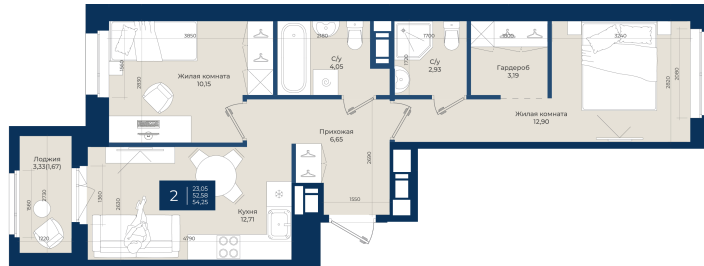

Номер: 46

2 комнатная 54.25 м²

Отсканируйте QR-код
и смотрите на сайте
новатория.спб.рф

~~9 493 750 руб.~~

8 544 375 руб.

В ипотеку от 28 783 руб.

Ипотека 4,3%

Корпус	Корпус А, 2 очередь	Этаж	3
Секция	2	Сдача	4 кв. 2027

06.06.2026 21:16 (Мск)

Не является публичной офертой, цена может быть скорректирована.
Информация взята с сайта «новатория.спб.рф».

На этаже 3

2 комнатная 54.25 м²

Не является публичной офертой, цена может быть скорректирована.
Информация взята с сайта «новатория.спб.рф».

На генплане Корпус А, 2 очередь

2 комнатная 54.25 м²

06.06.2026 21:16 (Мск)

Не является публичной офертой, цена может быть скорректирована.
Информация взята с сайта «новатория.спб.рф».