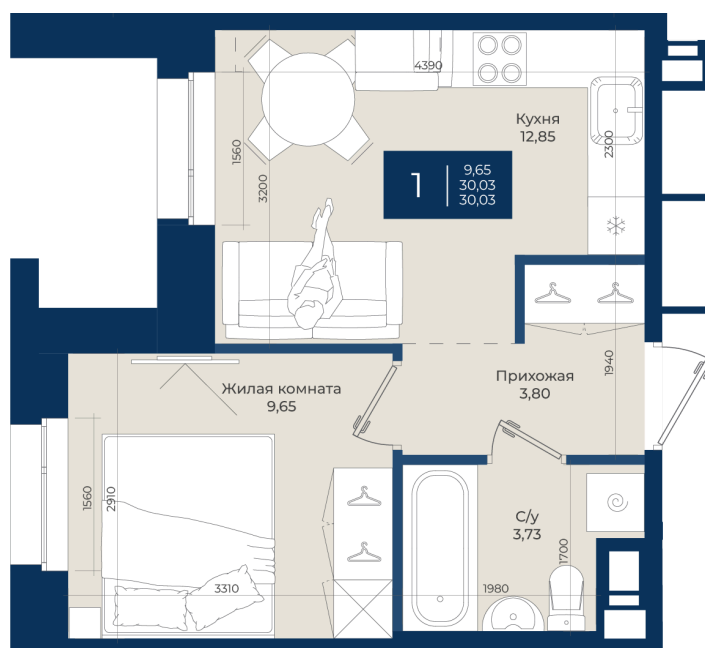

Номер: 253

Отсканируйте QR-код
и смотрите на сайте
новатория.спб.рф

1 комнатная

30.03 м²

~~5 390 385 руб.~~

5 013 058 руб.

В ипотеку от 16 888 руб.

Ипотека 4,3%

Корпус	Корпус А, 2 очередь	Этаж	2
Секция	6	Сдача	4 кв. 2027

18.04.2026 01:09 (Мск)

Не является публичной офертой, цена может быть скорректирована. Информация взята с сайта «новатория.спб.рф»

На этаже 2

1 комнатная 30.03 м²

18.04.2026 01:09 (Мск)

Не является публичной офертой, цена может быть скорректирована. Информация взята с сайта «новатория.спб.рф»

На генплане
Корпус А, 2
очередь

1 комнатная 30.03 м²

18.04.2026 01:09 (Мск)