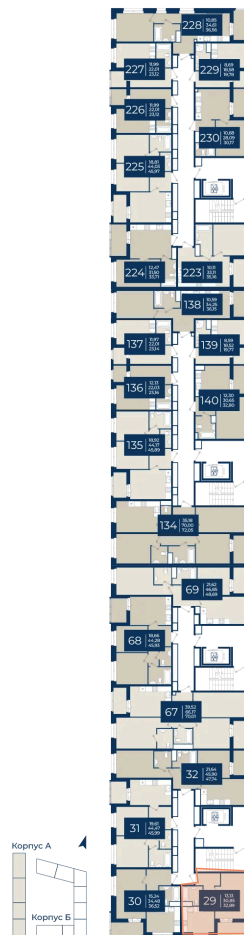

Номер: 29

Отсканируйте QR-код
и смотрите на сайте
новатория.спб.рф

1 комнатная

32.89 м²

~~6 337 903 руб.~~

6 021 008 руб.

В ипотеку от 20 283 руб.

Ипотека 4,3%

юв гвор

Корпус	Корпус А, 1 очередь	Этаж	9
Секция	1	Сдача	4 кв. 2026

06.06.2026 18:01 (Мск)

Не является публичной офертой, цена может быть скорректирована.
Информация взята с сайта «новатория.спб.рф».

На этаже 9

1 комнатная 32.89 м²

06.06.2026 18:01 (Мск)

Не является публичной офертой, цена может быть скорректирована.
Информация взята с сайта «новатория.спб.рф».

На генплане Корпус А, 1 очередь

1 комнатная 32.89 м²