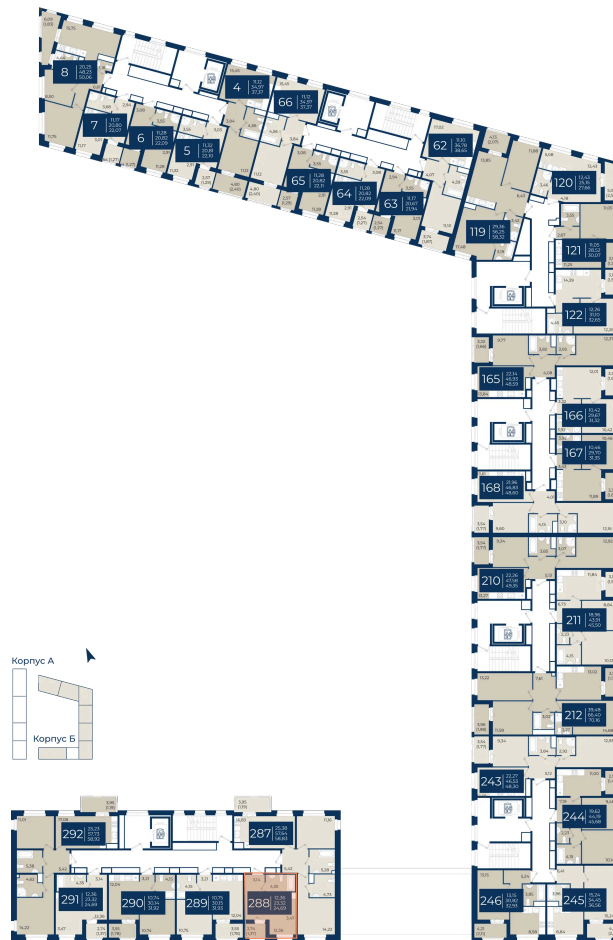

Номер: 288

Студия 24.69 м²

Отсканируйте QR-код
и смотрите на сайте
новатория.спб.рф

5 461 428 руб.

В ипотеку от 18 398 руб.

Ипотека 4,3%

ю

| | | | |
|--------|---------------------|-------|------------|
| Корпус | Корпус Б, 1 очередь | Этаж | 2 |
| Секция | 7 | Сдача | 4 кв. 2026 |

01.07.2026 05:49 (Мск)

Не является публичной офертой, цена может быть скорректирована.
Информация взята с сайта «новатория.спб.рф».

На этаже 2

Студия 24.69 м²

01.07.2026 05:49 (Мск)

Не является публичной офертой, цена может быть скорректирована.
Информация взята с сайта «новатория.спб.рф».

На генплане Корпус Б, 1 очередь

Студия 24.69 м²

01.07.2026 05:49 (Мск)

Не является публичной офертой, цена может быть скорректирована.
Информация взята с сайта «новатория.спб.рф».