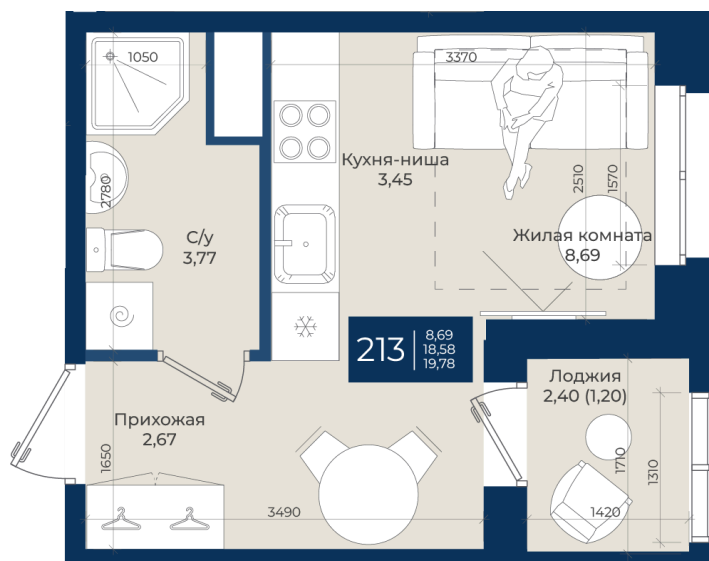

Номер: 213

# Студия 19.78 м<sup>2</sup>

Отсканируйте QR-код  
 и смотрите на сайте  
 новатория.спб.рф

~~4 405 006 руб.~~

**3 876 405 руб.**

В ипотеку от 13 059 руб.

Ипотека 4,3%

в гвор

Корпус	Корпус А, 1 очередь	Этаж	7
Секция	4	Сдача	4 кв. 2026

# На этаже 7

Студия 19.78 м<sup>2</sup>

06.06.2026 19:04 (Мск)

Не является публичной офертой, цена может быть скорректирована.  
Информация взята с сайта «новатория.спб.рф».

# На генплане Корпус А, 1 очередь

Студия 19.78 м<sup>2</sup>

06.06.2026 19:04 (Мск)

Не является публичной офертой, цена может быть скорректирована.  
Информация взята с сайта «новатория.спб.рф».