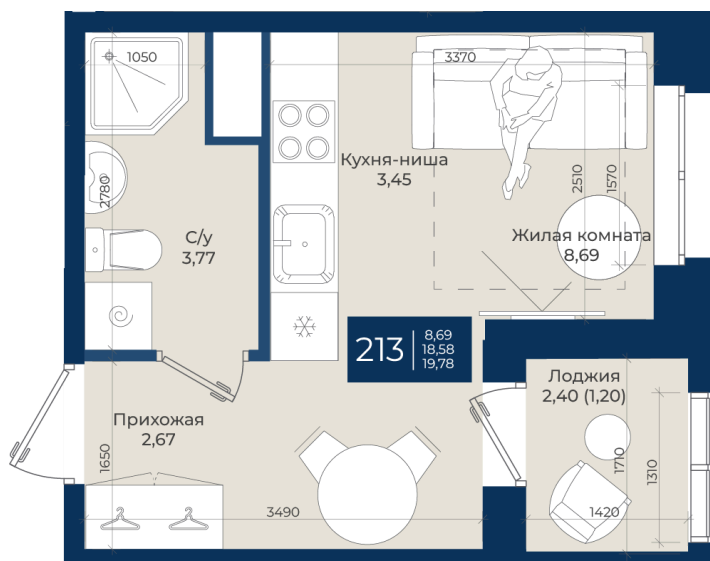

Номер: 213

Студия 19.78 м²

Отсканируйте QR-код
и смотрите на сайте
новатория.спб.рф

~~4 405 006 руб.~~

3 876 405 руб.

В ипотеку от 13 059 руб.

Ипотека 4,3%

в гвор

Корпус	Корпус А, 1 очередь	Этаж	7
Секция	4	Сдача	4 кв. 2026

06.06.2026 21:12 (Мск)

Не является публичной офертой, цена может быть скорректирована.
Информация взята с сайта «новатория.спб.рф».

На этаже 7

Студия 19.78 м²

06.06.2026 21:12 (Мск)

Не является публичной офертой, цена может быть скорректирована.
Информация взята с сайта «новатория.спб.рф».

На генплане Корпус А, 1 очередь

Студия 19.78 м²

06.06.2026 21:12 (Мск)

Не является публичной офертой, цена может быть скорректирована.
Информация взята с сайта «новатория.спб.рф».