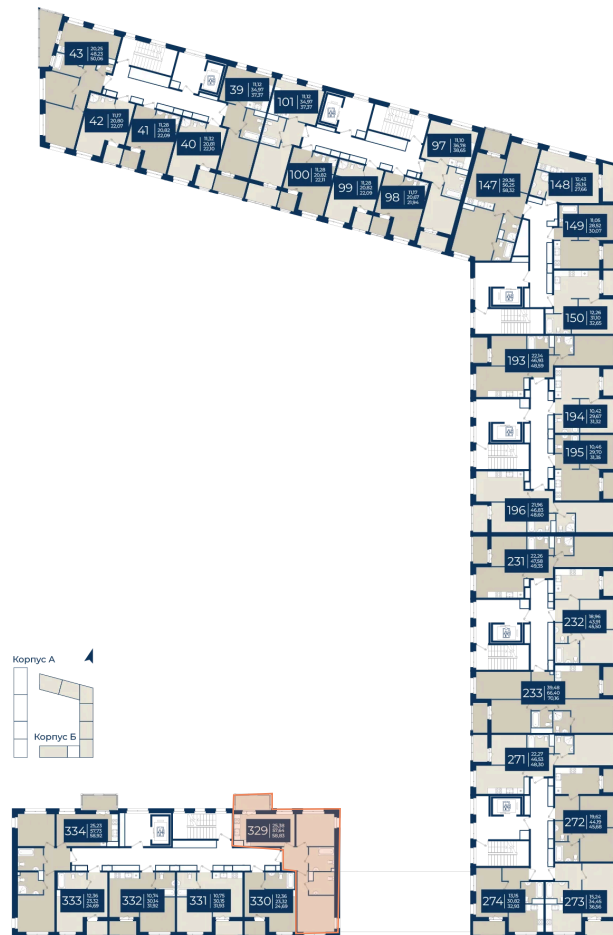

Мастер-спальня

Корпус	Корпус Б, 1 очередь	Этаж	9
Секция	7	Сдача	4 кв. 2026

06.06.2026 20:08 (Мск)

Не является публичной офертой, цена может быть скорректирована.
Информация взята с сайта «новатория.спб.рф».

На этаже 9

2 комнатная 58.83 м²

06.06.2026 20:08 (Мск)

Не является публичной офертой, цена может быть скорректирована.
Информация взята с сайта «новатория.спб.рф».

На генплане Корпус Б, 1 очередь

2 комнатная 58.83 м²