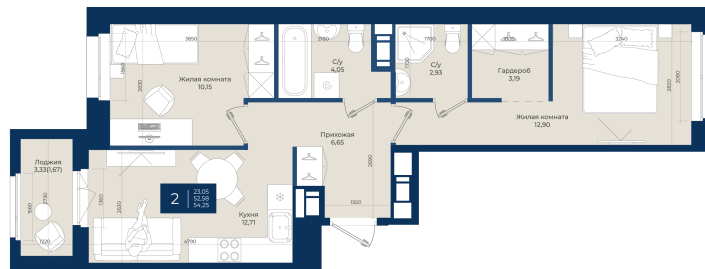

Номер: 58

2 комнатная 54.25 м²

Отсканируйте QR-код
и смотрите на сайте
новатория.спб.рф

~~9 520 875 руб.~~

8 568 788 руб.

В ипотеку от 28 865 руб.

Ипотека 4,3%

Корпус	Корпус А, 2 очередь	Этаж	6
Секция	2	Сдача	4 кв. 2027

04.06.2026 05:16 (Мск)

Не является публичной офертой, цена может быть скорректирована.
Информация взята с сайта «новатория.спб.рф».

На этаже 6

2 комнатная 54.25 м²

04.06.2026 05:16 (Мск)

Не является публичной офертой, цена может быть скорректирована.
Информация взята с сайта «новатория.спб.рф».

На генплане Корпус А, 2 очередь

2 комнатная 54.25 м²

04.06.2026 05:16 (Мск)

Не является публичной офертой, цена может быть скорректирована.
Информация взята с сайта «новатория.спб.рф».