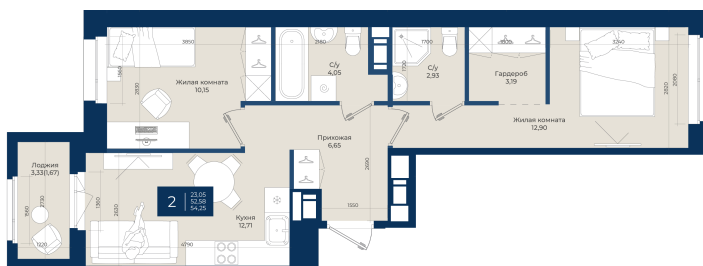

Номер: 58

2 комнатная 54.25 м²

Отсканируйте QR-код
и смотрите на сайте
новатория.спб.рф

~~9 520 875 руб.~~

8 854 414 руб.

В ипотеку от 29 828 руб.

Ипотека 4,3%

Корпус	Корпус А, 2 очередь	Этаж	6
Секция	2	Сдача	4 кв. 2027

18.04.2026 03:36 (Мск)

Не является публичной офертой, цена может быть скорректирована. Информация взята с сайта «новатория.спб.рф»

На этаже 6

2 комнатная 54.25 м²

18.04.2026 03:36 (Мск)

Не является публичной офертой, цена может быть скорректирована. Информация взята с сайта «новатория.спб.рф»

На генплане
Корпус А, 2
очередь

2 комнатная 54.25 м²

18.04.2026 03:36 (Мск)

Не является публичной офертой, цена может быть скорректирована. Информация взята с сайта «новатория.спб.рф»