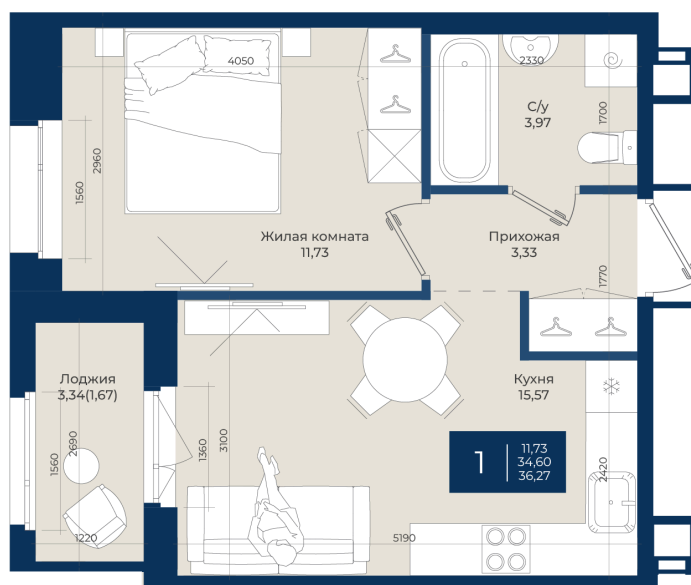

# 1 комнатная 36.27 м<sup>2</sup>

6 202 170 руб.

5 768 018 руб.

В ипотеку от 19 431 руб.

Ипотека 4,3%

Корпус	Корпус А, 2 очередь	Этаж	8
Секция	7	Сдача	4 кв. 2027

21.04.2026 11:35 (Мск)

Не является публичной офертой, цена может быть скорректирована. Информация взята с сайта «новатория.спб.рф»

# На этаже 8

1 комнатная 36.27 м<sup>2</sup>

21.04.2026 11:35 (Мск)

Не является публичной офертой, цена может быть скорректирована. Информация взята с сайта «новатория.спб.рф»

# На генплане Корпус А, 2 очередь

1 комнатная 36.27 м<sup>2</sup>

21.04.2026 11:35 (Мск)

Не является публичной офертой, цена может быть скорректирована. Информация взята с сайта «новатория.спб.рф»