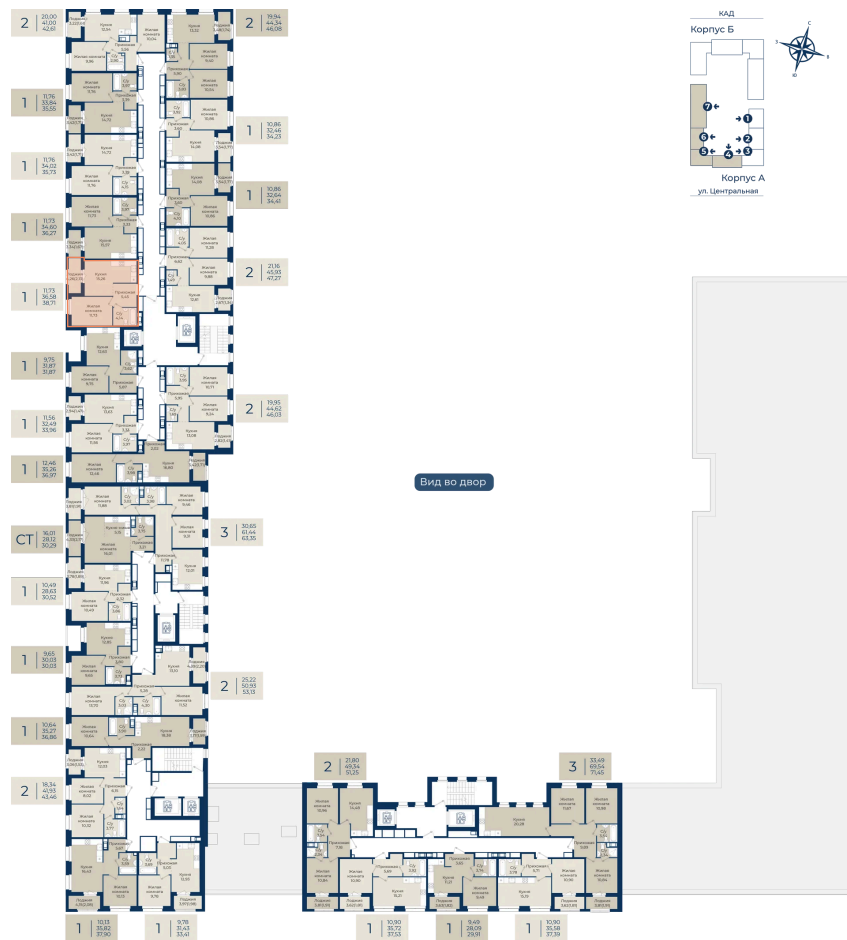

Номер: 453

Отсканируйте QR-код
и смотрите на сайте
новатория.спб.рф

1 комнатная

38.71 м²

~~6 541 990 руб.~~

6 084 051 руб.

В ипотеку от 20 495 руб.

Ипотека 4,3%

Корпус	Корпус А, 2 очередь	Этаж	12
Секция	7	Сдача	4 кв. 2027

19.04.2026 17:41 (Мск)

Не является публичной офертой, цена может быть скорректирована. Информация взята с сайта «новатория.спб.рф»

На этаже 12

1 комнатная 38.71 м²

19.04.2026 17:41 (Мск)

Не является публичной офертой, цена может быть скорректирована. Информация взята с сайта «новатория.спб.рф»

На генплане Корпус А, 2 очередь

1 комнатная 38.71 м²