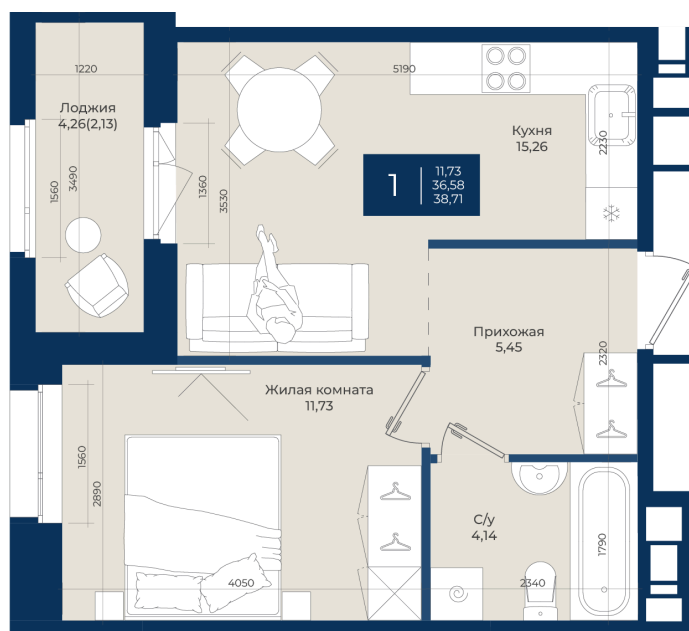

Номер: 453

Отсканируйте QR-код
и смотрите на сайте
новатория.спб.рф

1 комнатная

38.71 м²

~~6 541 990 руб.~~

6 084 051 руб.

В ипотеку от 20 495 руб.

Ипотека 4,3%

Корпус	Корпус А, 2 очередь	Этаж	12
Секция	7	Сдача	4 кв. 2027

19.04.2026 17:41 (Мск)

Не является публичной офертой, цена может быть скорректирована. Информация взята с сайта «новатория.спб.рф»

На этаже 12

1 комнатная 38.71 м²

19.04.2026 17:41 (Мск)

Не является публичной офертой, цена может быть скорректирована. Информация взята с сайта «новатория.спб.рф»

На генплане Корпус А, 2 очередь

1 комнатная 38.71 м²