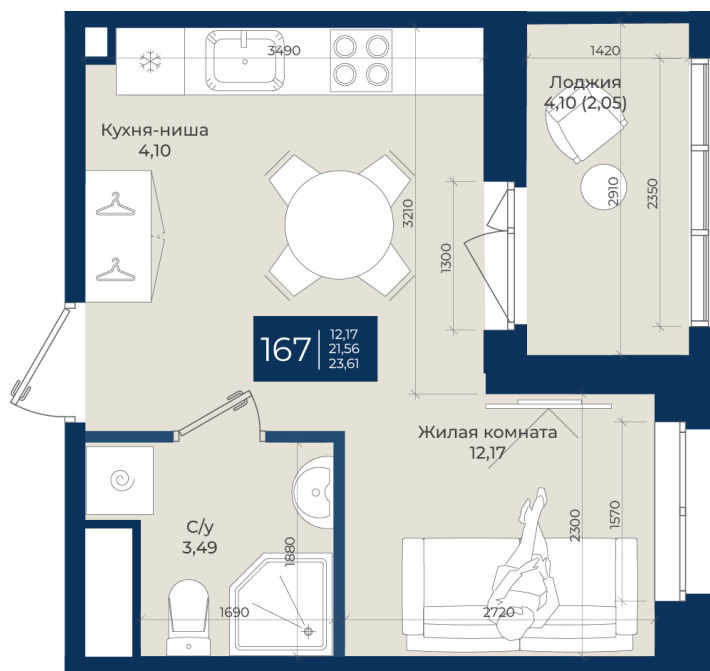

Номер: 167

Студия 23.61 м²

Отсканируйте QR-код
и смотрите на сайте
новатория.спб.рф

~~5 210 727 руб.~~

4 585 440 руб.

В ипотеку от 15 447 руб.

Ипотека 4,3%

в двор

Корпус	Корпус А, 1 очередь	Этаж	1
Секция	4	Сдача	4 кв. 2026

06.06.2026 17:16 (Мск)

Не является публичной офертой, цена может быть скорректирована.
Информация взята с сайта «новатория.спб.рф».

На этаже 1

Студия 23.61 м²

06.06.2026 17:16 (Мск)

Не является публичной офертой, цена может быть скорректирована.
Информация взята с сайта «новатория.спб.рф».

На генплане Корпус А, 1 очередь

Студия 23.61 м²

06.06.2026 17:16 (Мск)

Не является публичной офертой, цена может быть скорректирована.
Информация взята с сайта «новатория.спб.рф».