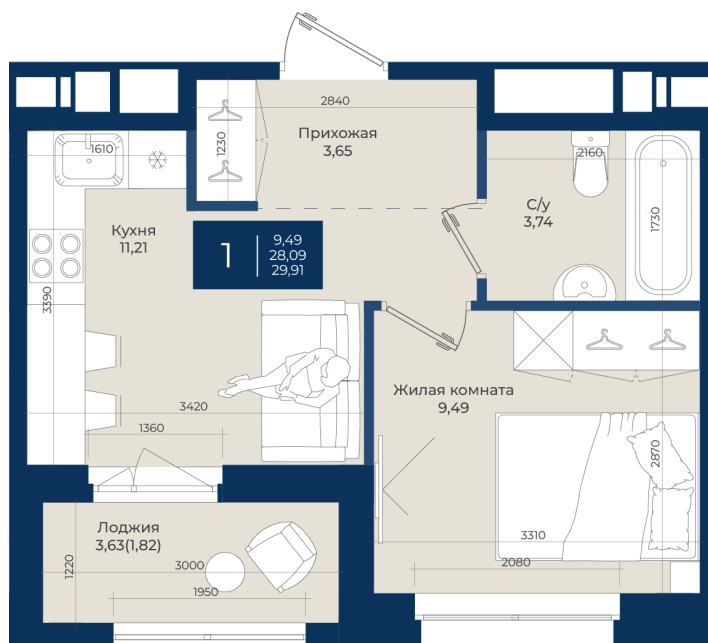

# 1 комнатная

## 29.91 м<sup>2</sup>

~~5 368 845 руб.~~

**4 831 961 руб.**

В ипотеку от 16 278 руб.

Ипотека 4,3%

Корпус	Корпус А, 2 очередь	Этаж	2
Секция	4	Сдача	4 кв. 2027

13.06.2026 12:10 (Мск)

Не является публичной офертой, цена может быть скорректирована.  
Информация взята с сайта «новатория.спб.рф».

# На этаже 2

1 комнатная 29.91 м<sup>2</sup>

13.06.2026 12:10 (Мск)

Не является публичной офертой, цена может быть скорректирована.  
Информация взята с сайта «новатория.спб.рф».

На генплане  
Корпус А, 2  
очередь