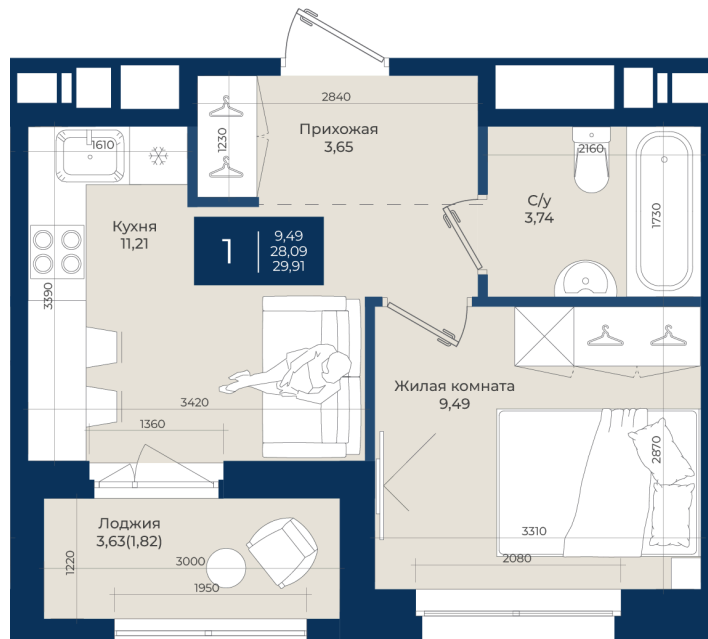

Номер: 134

Отсканируйте QR-код
и смотрите на сайте
новатория.спб.рф

1 комнатная 29.91 м²

~~5 368 845 руб.~~

4 831 961 руб.

В ипотеку от 16 278 руб.

Ипотека 4,3%

Корпус	Корпус А, 2 очередь	Этаж	2
Секция	4	Сдача	4 кв. 2027

06.06.2026 18:56 (Мск)

Не является публичной офертой, цена может быть скорректирована.
Информация взята с сайта «новатория.спб.рф».

На этаже 2

1 комнатная 29.91 м²

06.06.2026 18:56 (Мск)

Не является публичной офертой, цена может быть скорректирована.
Информация взята с сайта «новатория.спб.рф».

На генплане Корпус А, 2 очередь

1 комнатная 29.91 м²

06.06.2026 18:56 (Мск)

Не является публичной офертой, цена может быть скорректирована.
Информация взята с сайта «новатория.спб.рф».