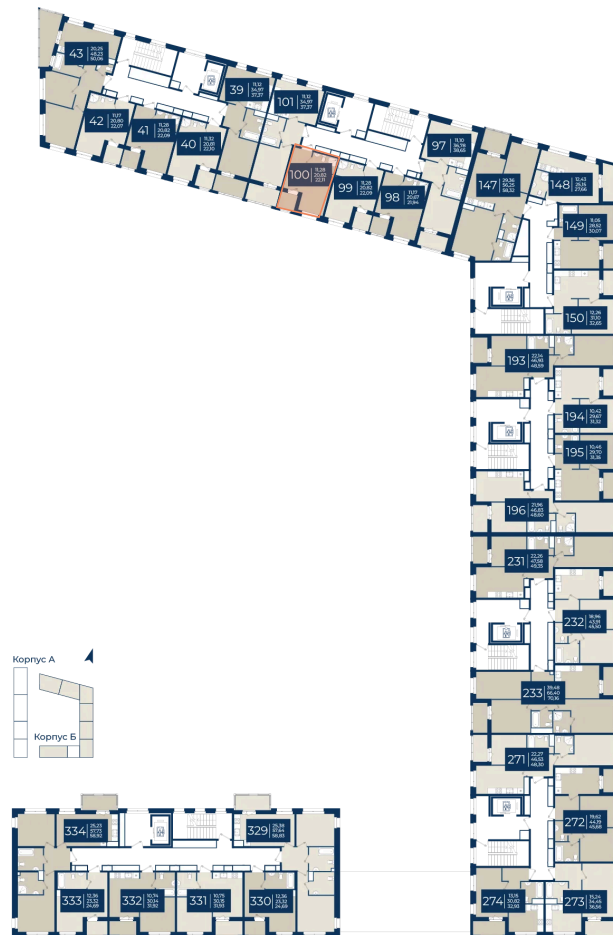

Номер: 100

Студия 22.11 м²

Отсканируйте QR-код
и смотрите на сайте
новатория.спб.рф

~~4 923 897 руб.~~

4 333 029 руб.

В ипотеку от 14 597 руб.

Ипотека 4,3%

ю гвор

Корпус	Корпус Б, 1 очередь	Этаж	9
Секция	2	Сдача	4 кв. 2026

06.06.2026 22:07 (Мск)

Не является публичной офертой, цена может быть скорректирована.
Информация взята с сайта «новатория.спб.рф».

На этаже 9

Студия 22.11 м²

06.06.2026 22:07 (Мск)

Не является публичной офертой, цена может быть скорректирована.
Информация взята с сайта «новатория.спб.рф».

На генплане Корпус Б, 1 очередь

Студия 22.11 м²

06.06.2026 22:07 (Мск)

Не является публичной офертой, цена может быть скорректирована.
Информация взята с сайта «новатория.спб.рф».