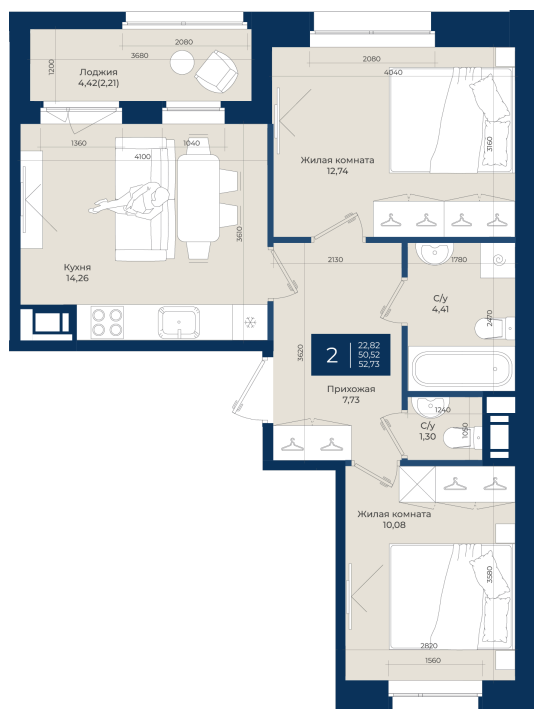

Номер: 10

2 комнатная 52.73 м²

Отсканируйте QR-код
и смотрите на сайте
новатория.спб.рф

~~9 201 385 руб.~~

8 557 288 руб.

В ипотеку от 28 827 руб.

Ипотека 4,3%

Корпус	Корпус Б, 2 очередь	Этаж	2
Секция	1	Сдача	4 кв. 2027

23.04.2026 12:25 (Мск)

Не является публичной офертой, цена может быть скорректирована. Информация взята с сайта «новатория.спб.рф»

На этаже 2

2 комнатная 52.73 м²

23.04.2026 12:25 (Мск)

Не является публичной офертой, цена может быть скорректирована. Информация взята с сайта «новатория.спб.рф»

На генплане Корпус Б, 2 очередь

2 комнатная 52.73 м²

23.04.2026 12:25 (Мск)

Не является публичной офертой, цена может быть скорректирована. Информация взята с сайта «новатория.спб.рф»