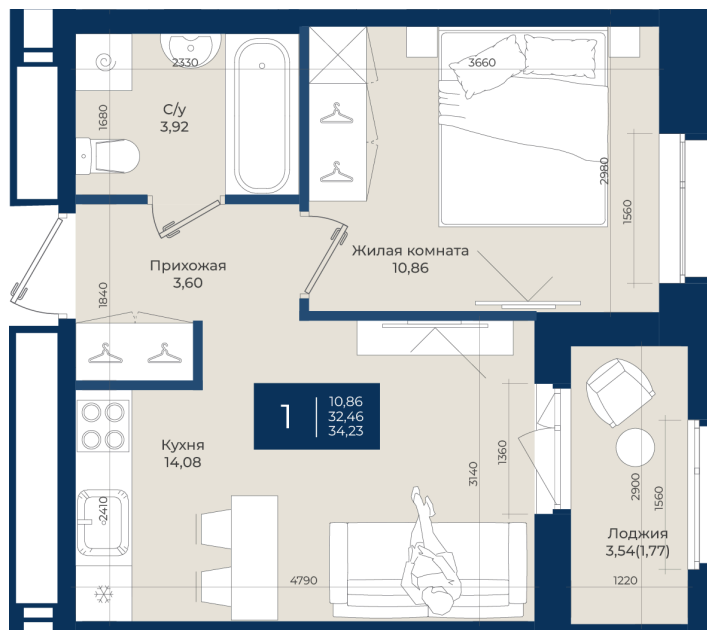

Номер: 459

Отсканируйте QR-код
и смотрите на сайте
новатория.спб.рф

1 комнатная 34.23 м²

~~5 956 020 руб.~~

5 539 099 руб.

В ипотеку от 18 660 руб.

Ипотека 4,3%

Корпус	Корпус А, 2 очередь	Этаж	12
Секция	7	Сдача	4 кв. 2027

26.05.2026 05:06 (Мск)

Не является публичной офертой, цена может быть скорректирована.
Информация взята с сайта «новатория.спб.рф».

На этаже 12

1 комнатная 34.23 м²

26.05.2026 05:06 (Мск)

Не является публичной офертой, цена может быть скорректирована.
Информация взята с сайта «новатория.спб.рф».

На генплане Корпус А, 2 очередь

1 комнатная 34.23 м²

26.05.2026 05:06 (Мск)

Не является публичной офертой, цена может быть скорректирована.
Информация взята с сайта «новатория.спб.рф».