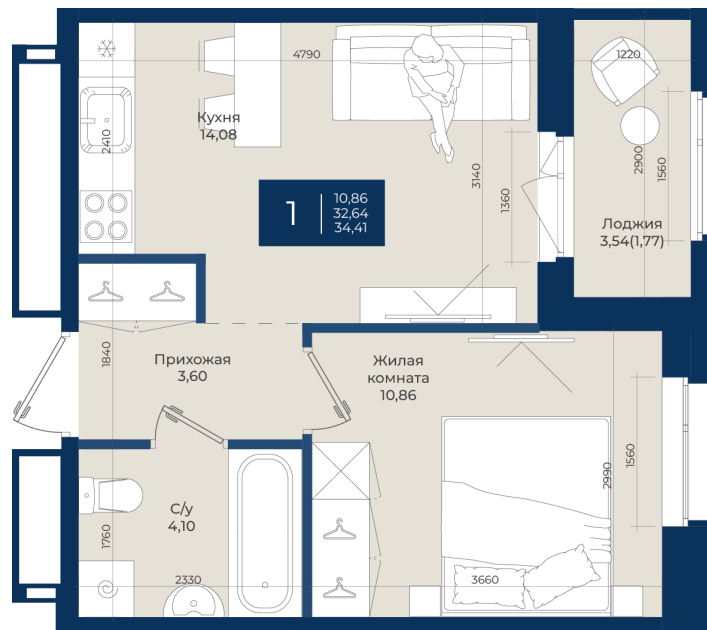

Номер: 330

Отсканируйте QR-код
и смотрите на сайте
новатория.спб.рф

1 комнатная 34.41 м²

5 935 725 руб.

В ипотеку от 19 996 руб.

Ипотека 4,3%

Корпус	Корпус А, 2 очередь	Этаж	2
Секция	7	Сдача	4 кв. 2027

01.05.2026 11:58 (Мск)

Не является публичной офертой, цена может быть скорректирована. Информация взята с сайта «новатория.спб.рф»

На этаже 2

1 комнатная 34.41 м²

01.05.2026 11:58 (Мск)

Не является публичной офертой, цена может быть скорректирована. Информация взята с сайта «новатория.спб.рф»

На генплане Корпус А, 2 очередь

1 комнатная 34.41 м²

01.05.2026 11:58 (Мск)

Не является публичной офертой, цена может быть скорректирована. Информация взята с сайта «новатория.спб.рф»