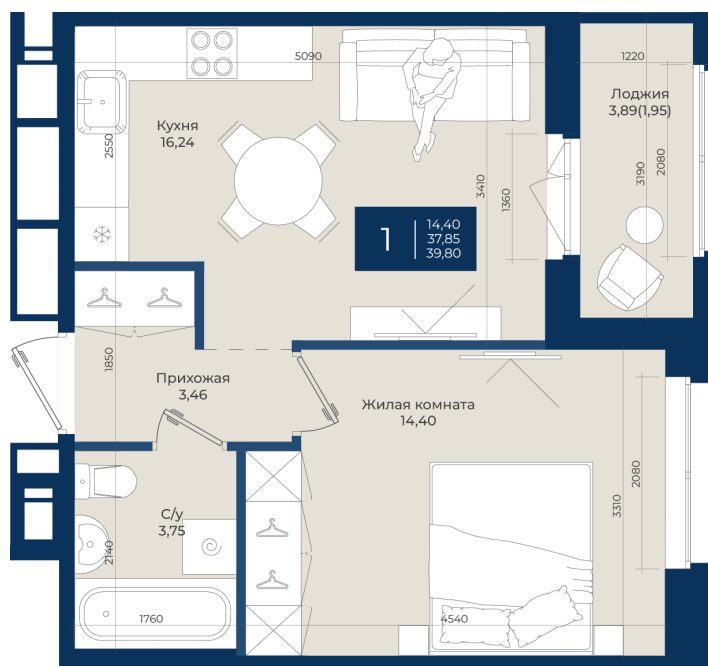

Номер: 48

1 комнатная 39.8 м²

Отсканируйте QR-код
и смотрите на сайте
новатория.спб.рф

~~6 686 400 руб.~~

6 017 760 руб.

В ипотеку от 20 272 руб.

Ипотека 4,3%

Корпус	Корпус А, 2 очередь	Этаж	3
Секция	2	Сдача	4 кв. 2027

25.06.2026 00:41 (Мск)

Не является публичной офертой, цена может быть скорректирована.
Информация взята с сайта «новатория.спб.рф».

На этаже 3

1 комнатная 39.8 м²

25.06.2026 00:41 (Мск)

Не является публичной офертой, цена может быть скорректирована.
Информация взята с сайта «новатория.спб.рф».

На генплане Корпус А, 2 очередь

1 комнатная 39.8 м²

25.06.2026 00:41 (Мск)

Не является публичной офертой, цена может быть скорректирована.
Информация взята с сайта «новатория.спб.рф».