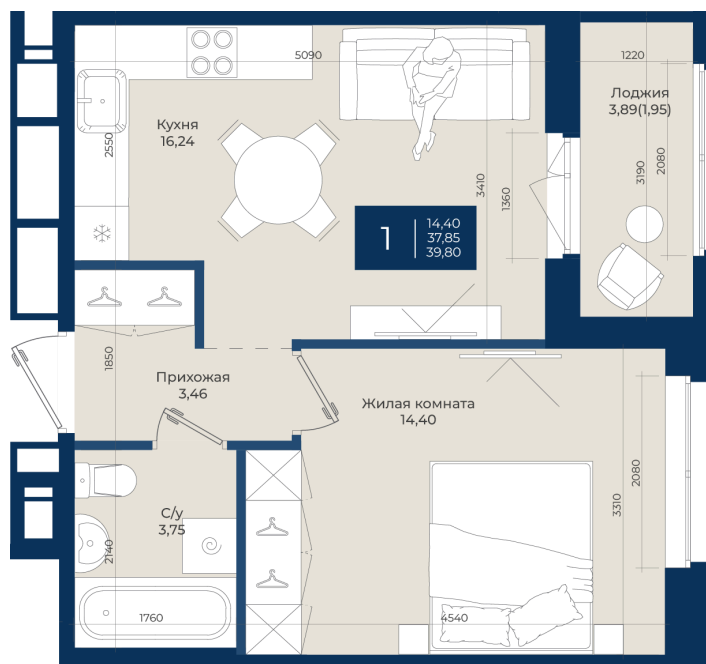

Номер: 48

Отсканируйте QR-код
и смотрите на сайте
новатория.спб.рф

1 комнатная

39.8 м²

~~6 686 400 руб.~~

6 218 352 руб.

В ипотеку от 20 948 руб.

Ипотека 4,3%

Корпус	Корпус А, 2 очередь	Этаж	3
Секция	2	Сдача	4 кв. 2027

21.04.2026 12:01 (Мск)

Не является публичной офертой, цена может быть скорректирована. Информация взята с сайта «новатория.спб.рф»

На этаже 3

1 комнатная 39.8 м²

21.04.2026 12:01 (Мск)

Не является публичной офертой, цена может быть скорректирована. Информация взята с сайта «новатория.спб.рф»

На генплане Корпус А, 2 очередь

1 комнатная 39.8 м²

21.04.2026 12:01 (Мск)