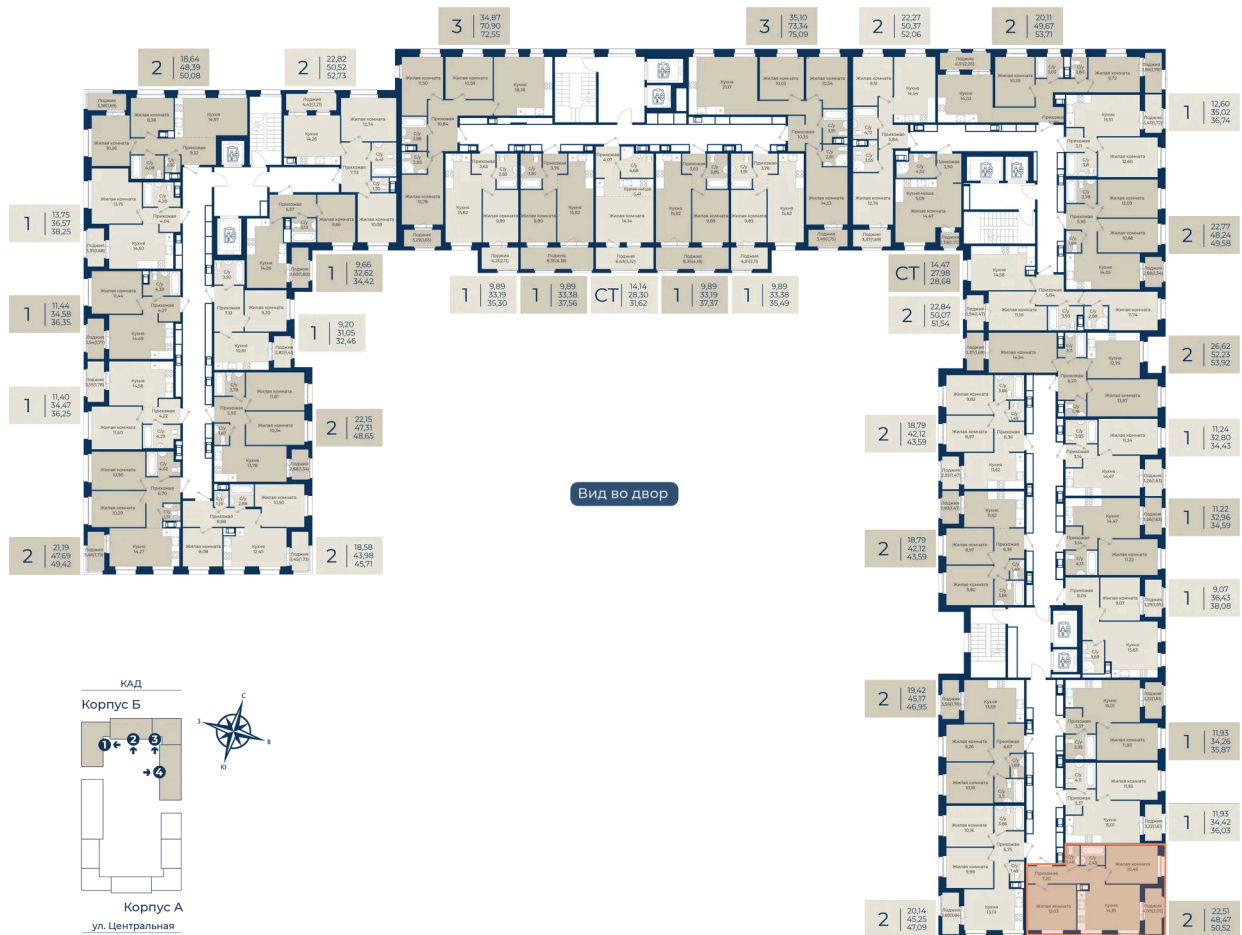

Номер: 316

2 комнатная 50.52 м²

Отсканируйте QR-код
и смотрите на сайте
новатория.спб.рф

8 891 520 руб.

8 002 368 руб.

В ипотеку от 26 957 руб.

Ипотека 4,3%

Корпус	Корпус Б, 2 очередь	Этаж	7
Секция	4	Сдача	4 кв. 2027

04.06.2026 05:18 (Мск)

Не является публичной офертой, цена может быть скорректирована.
Информация взята с сайта «новатория.спб.рф».

На этаже 7

2 комнатная 50.52 м²

04.06.2026 05:18 (Мск)

Не является публичной офертой, цена может быть скорректирована.
Информация взята с сайта «новатория.спб.рф».

На генплане Корпус Б, 2 очередь

2 комнатная 50.52 м²

04.06.2026 05:18 (Мск)

Не является публичной офертой, цена может быть скорректирована.
Информация взята с сайта «новатория.спб.рф».