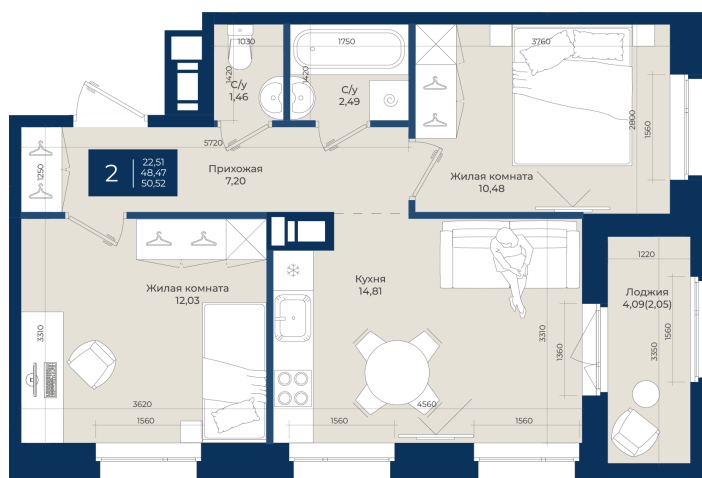

Номер: 316

2 комнатная 50.52 м²

Отсканируйте QR-код
и смотрите на сайте
новатория.спб.рф

8 891 520 руб.

8 002 368 руб.

В ипотеку от 26 957 руб.

Ипотека 4,3%

Корпус	Корпус Б, 2 очередь	Этаж	7
Секция	4	Сдача	4 кв. 2027

04.06.2026 05:18 (Мск)

Не является публичной офертой, цена может быть скорректирована.
Информация взята с сайта «новатория.спб.рф».

На этаже 7

2 комнатная 50.52 м²

04.06.2026 05:18 (Мск)

Не является публичной офертой, цена может быть скорректирована.
Информация взята с сайта «новатория.спб.рф».

На генплане Корпус Б, 2 очередь

2 комнатная 50.52 м²

04.06.2026 05:18 (Мск)

Не является публичной офертой, цена может быть скорректирована.
Информация взята с сайта «новатория.спб.рф».