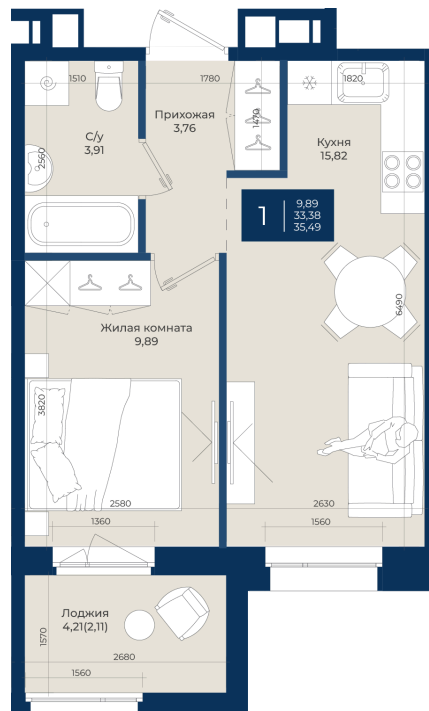

Номер: 97

1 комнатная 35.49 м²

Отсканируйте QR-код
и смотрите на сайте
новатория.спб.рф

~~6 122 025 руб.~~

5 693 483 руб.

В ипотеку **от 19 180 руб.**

Ипотека 4,3%

Корпус	Корпус Б, 2 очередь	Этаж	2
Секция	2	Сдача	4 кв. 2027

26.05.2026 14:54 (Мск)

Не является публичной офертой, цена может быть скорректирована.
Информация взята с сайта «новатория.спб.рф».

На этаже 2

1 комнатная 35.49 м²

26.05.2026 14:54 (Мск)

Не является публичной офертой, цена может быть скорректирована.
Информация взята с сайта «новатория.спб.рф».

На генплане Корпус Б, 2 очередь

1 комнатная 35.49 м²

26.05.2026 14:54 (Мск)

Не является публичной офертой, цена может быть скорректирована.
Информация взята с сайта «новатория.спб.рф».