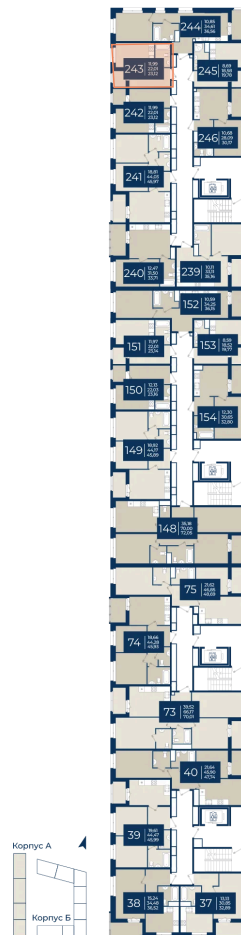

Номер: 243

Студия 23.12 м²

Отсканируйте QR-код
и смотрите на сайте
новатория.спб.рф

~~5 148 824 руб.~~

4 530 965 руб.

В ипотеку от 15 264 руб.

Ипотека 4,3%

3

Корпус	Корпус А, 1 очередь	Этаж	11
Секция	4	Сдача	4 кв. 2026

06.06.2026 21:04 (Мск)

Не является публичной офертой, цена может быть скорректирована.
Информация взята с сайта «новатория.спб.рф».

На этаже 11

Студия 23.12 м²

06.06.2026 21:04 (Мск)

Не является публичной офертой, цена может быть скорректирована.
Информация взята с сайта «новатория.спб.рф».

На генплане Корпус А, 1 очередь

Студия 23.12 м²

06.06.2026 21:04 (Мск)