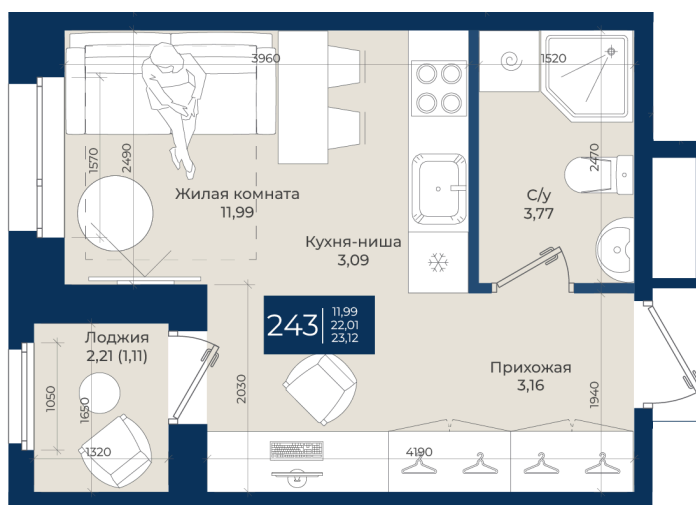

Номер: 243

Студия 23.12 м²

Отсканируйте QR-код
и смотрите на сайте
новатория.спб.рф

~~5 148 824 руб.~~

4 530 965 руб.

В ипотеку от 15 264 руб.

Ипотека 4,3%

3

Корпус	Корпус А, 1 очередь	Этаж	11
Секция	4	Сдача	4 кв. 2026

06.06.2026 21:04 (Мск)

Не является публичной офертой, цена может быть скорректирована.
Информация взята с сайта «новатория.спб.рф».

На этаже 11

Студия 23.12 м²

06.06.2026 21:04 (Мск)

Не является публичной офертой, цена может быть скорректирована.
Информация взята с сайта «новатория.спб.рф».

На генплане Корпус А, 1 очередь

Студия 23.12 м²

06.06.2026 21:04 (Мск)