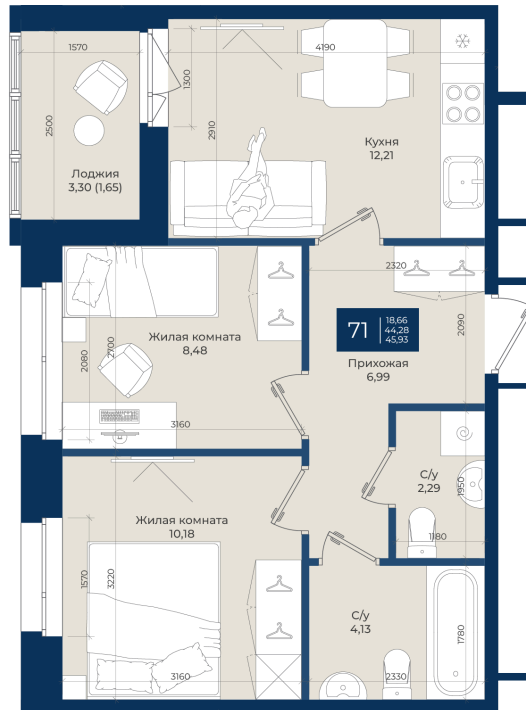

Номер: 71

2 комнатная 45.93 м²

Отсканируйте QR-код
и смотрите на сайте
новатория.спб.рф

~~8 942 571 руб.~~

8 495 442 руб.

В ипотеку от 28 618 руб.

Ипотека 4,3%

3

Корпус	Корпус А, 1 очередь	Этаж	10
Секция	2	Сдача	4 кв. 2026

31.05.2026 13:57 (Мск)

Не является публичной офертой, цена может быть скорректирована.
Информация взята с сайта «новатория.спб.рф».

На этаже 10

2 комнатная 45.93 м²

31.05.2026 13:57 (Мск)

Не является публичной офертой, цена может быть скорректирована.
Информация взята с сайта «новатория.спб.рф».

На генплане Корпус А, 1 очередь

2 комнатная 45.93 м²