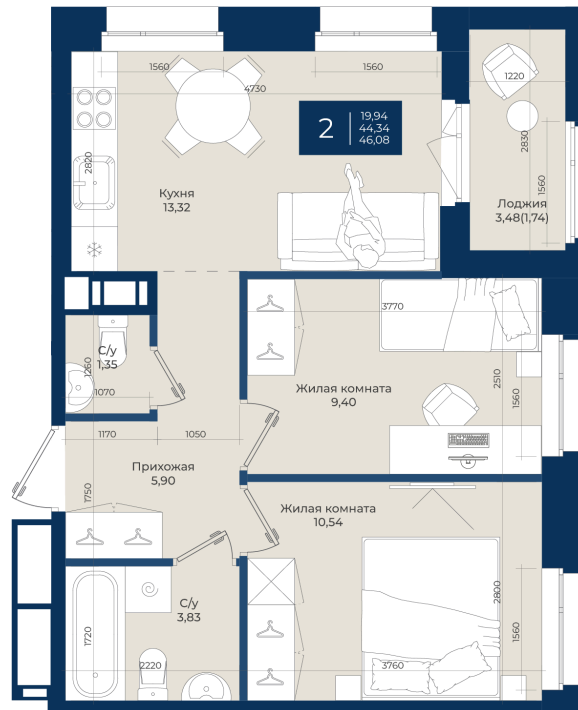

Номер: 432

2 комнатная 46.08 м²

Отсканируйте QR-код
и смотрите на сайте
новатория.спб.рф

~~8 432 640 руб.~~

7 842 355 руб.

В ипотеку от 26 418 руб.

Ипотека 4,3%

Корпус	Корпус А, 2 очередь	Этаж	10
Секция	7	Сдача	4 кв. 2027

21.04.2026 16:32 (Мск)

Не является публичной офертой, цена может быть скорректирована. Информация взята с сайта «новатория.спб.рф»

На этаже 10

2 комнатная 46.08 м²

21.04.2026 16:32 (Мск)

Не является публичной офертой, цена может быть скорректирована. Информация взята с сайта «новатория.спб.рф»

На генплане Корпус А, 2 очередь

2 комнатная 46.08 м²

21.04.2026 16:32 (Мск)

Не является публичной офертой, цена может быть скорректирована. Информация взята с сайта «новатория.спб.рф»