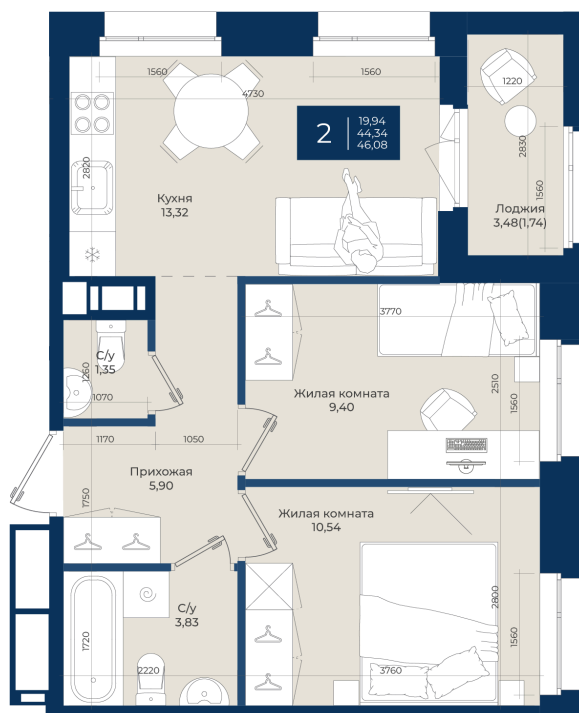

Номер: 432

2 комнатная

46.08 м²

Отсканируйте QR-код
и смотрите на сайте
новатория.спб.рф

~~8 432 640 руб.~~

7 589 376 руб.

В ипотеку от 25 566 руб.

Ипотека 4,3%

Корпус	Корпус А, 2 очередь	Этаж	10
Секция	7	Сдача	4 кв. 2027

06.06.2026 21:05 (Мск)

Не является публичной офертой, цена может быть скорректирована.
Информация взята с сайта «новатория.спб.рф».

На этаже 10

2 комнатная 46.08 м²

06.06.2026 21:05 (Мск)

Не является публичной офертой, цена может быть скорректирована.
Информация взята с сайта «новатория.спб.рф».

На генплане Корпус А, 2 очередь

2 комнатная 46.08 м²