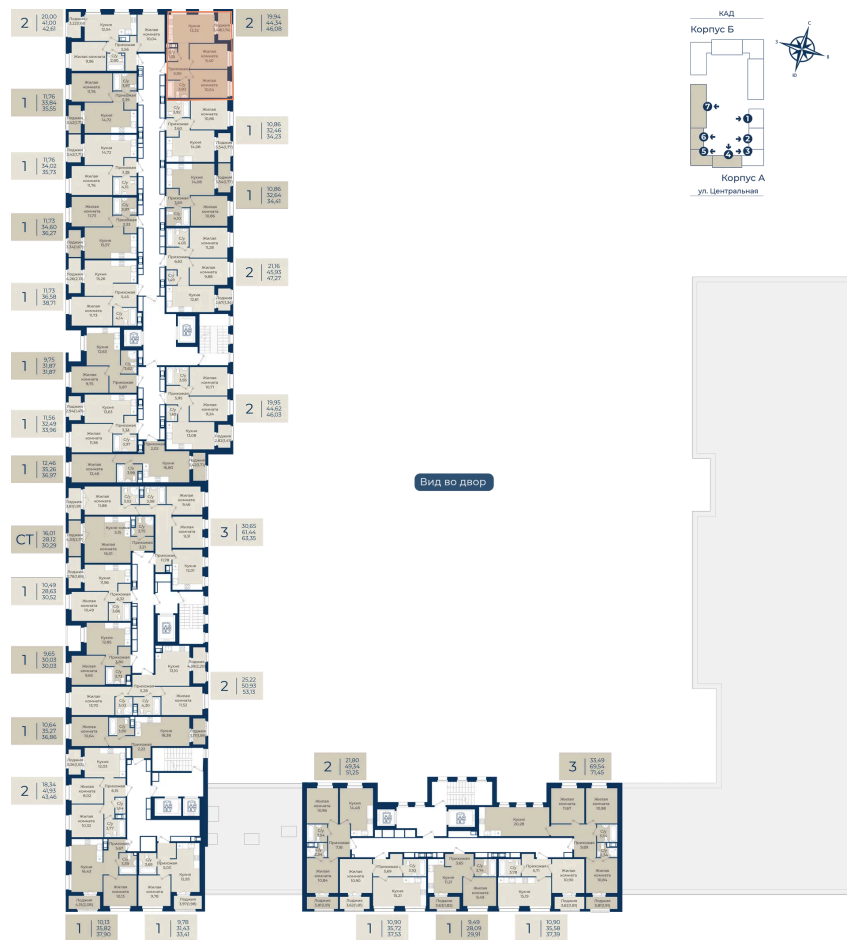

Номер: 445

2 комнатная 46.08 м²

Отсканируйте QR-код
и смотрите на сайте
новатория.спб.рф

~~8 432 640 руб.~~

7 842 355 руб.

В ипотеку от 26 418 руб.

Ипотека 4,3%

Корпус	Корпус А, 2 очередь	Этаж	11
Секция	7	Сдача	4 кв. 2027

19.04.2026 17:46 (Мск)

Не является публичной офертой, цена может быть скорректирована. Информация взята с сайта «новатория.спб.рф»

На этаже 11

2 комнатная 46.08 м²

19.04.2026 17:46 (Мск)

Не является публичной офертой, цена может быть скорректирована. Информация взята с сайта «новатория.спб.рф»

На генплане Корпус А, 2 очередь

2 комнатная 46.08 м²

19.04.2026 17:46 (Мск)

Не является публичной офертой, цена может быть скорректирована. Информация взята с сайта «новатория.спб.рф»