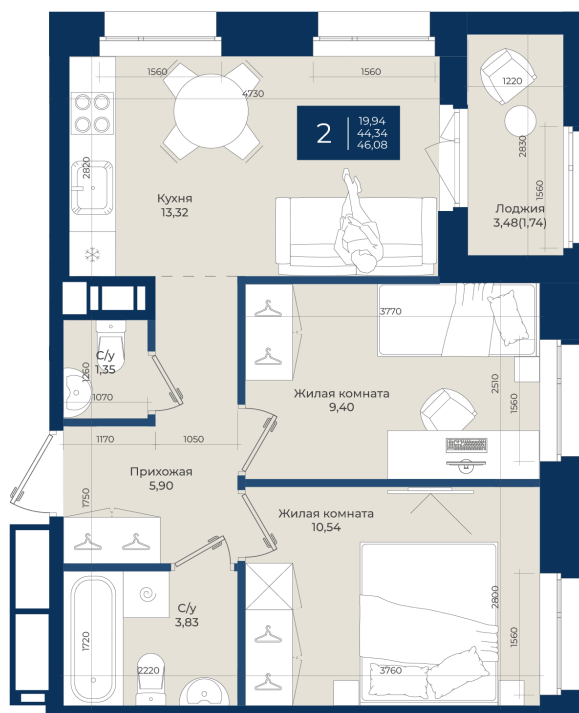

# 2 комнатная 46.08 м<sup>2</sup>

Отсканируйте QR-код  
и смотрите на сайте  
новатория.спб.рф

~~8 432 640 руб.~~

**7 589 376 руб.**

В ипотеку от 25 566 руб.

Ипотека 4,3%

Корпус	Корпус А, 2 очередь	Этаж	11
Секция	7	Сдача	4 кв. 2027

# На этаже 11

2 комнатная 46.08 м<sup>2</sup>

06.06.2026 21:05 (Мск)

Не является публичной офертой, цена может быть скорректирована.  
Информация взята с сайта «новатория.спб.рф».

# На генплане Корпус А, 2 очередь

2 комнатная 46.08 м<sup>2</sup>

06.06.2026 21:05 (Мск)

Не является публичной офертой, цена может быть скорректирована.  
Информация взята с сайта «новатория.спб.рф».