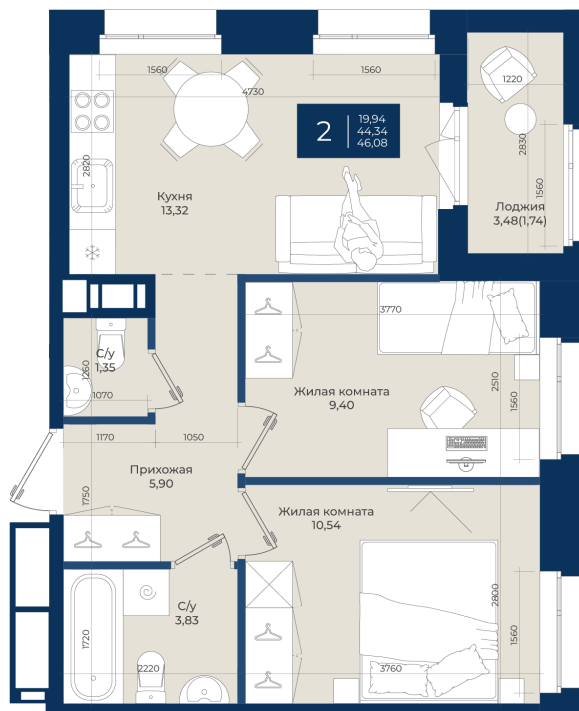

Номер: 445

2 комнатная 46.08 м²

Отсканируйте QR-код
и смотрите на сайте
новатория.спб.рф

~~8 432 640 руб.~~

7 842 355 руб.

В ипотеку от 26 418 руб.

Ипотека 4,3%

Корпус	Корпус А, 2 очередь	Этаж	11
Секция	7	Сдача	4 кв. 2027

19.04.2026 17:46 (Мск)

Не является публичной офертой, цена может быть скорректирована. Информация взята с сайта «новатория.спб.рф»

На этаже 11

2 комнатная 46.08 м²

19.04.2026 17:46 (Мск)

Не является публичной офертой, цена может быть скорректирована. Информация взята с сайта «новатория.спб.рф»

На генплане Корпус А, 2 очередь

2 комнатная 46.08 м²

19.04.2026 17:46 (Мск)

Не является публичной офертой, цена может быть скорректирована. Информация взята с сайта «новатория.спб.рф»