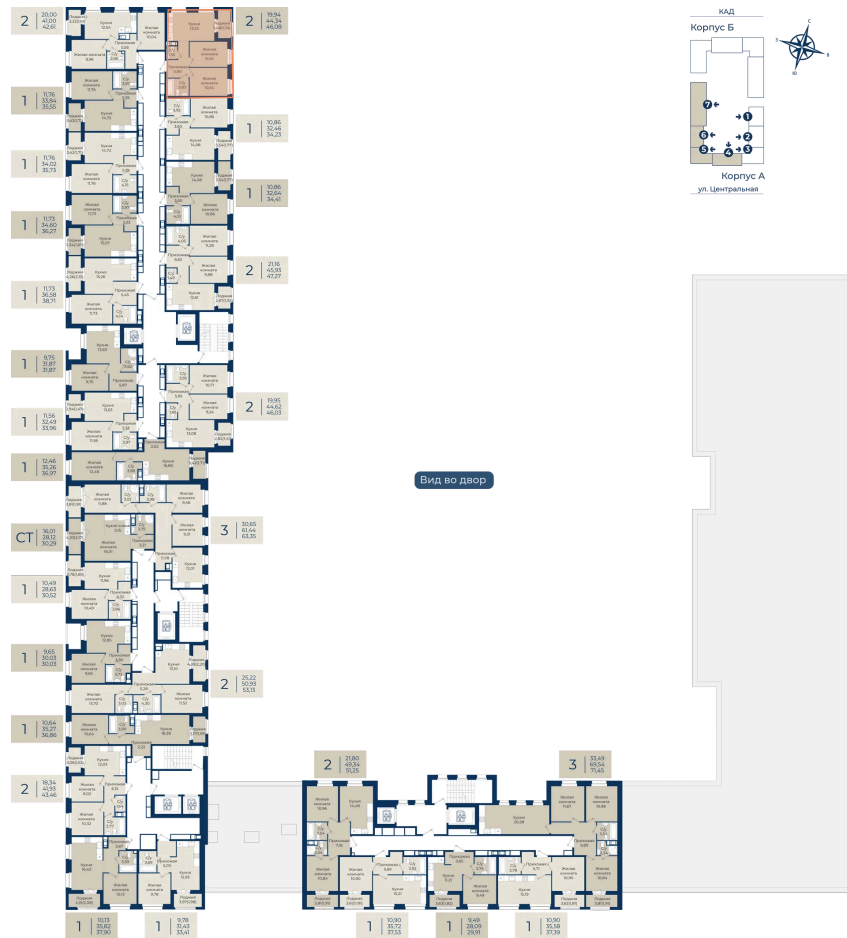

# 2 комнатная 46.08 м<sup>2</sup>

Отсканируйте QR-код  
и смотрите на сайте  
новатория.спб.рф

~~8 432 640 руб.~~

**7 589 376 руб.**

В ипотеку от 25 566 руб.

Ипотека 4,3%

Корпус	Корпус А, 2 очередь	Этаж	11
Секция	7	Сдача	4 кв. 2027

# На этаже 11

2 комнатная 46.08 м<sup>2</sup>

06.06.2026 21:05 (Мск)

Не является публичной офертой, цена может быть скорректирована.  
Информация взята с сайта «новатория.спб.рф».

# На генплане Корпус А, 2 очередь

2 комнатная 46.08 м<sup>2</sup>

06.06.2026 21:05 (Мск)

Не является публичной офертой, цена может быть скорректирована.  
Информация взята с сайта «новатория.спб.рф».