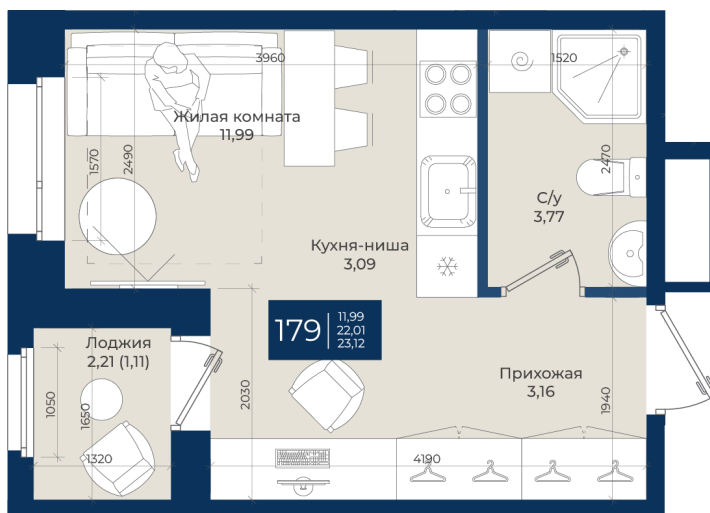

Номер: 179

Студия 23.12 м²

Отсканируйте QR-код
и смотрите на сайте
новатория.спб.рф

~~5 125 704 руб.~~

4 510 620 руб.

В ипотеку от 15 195 руб.

Ипотека 4,3%

3

Корпус	Корпус А, 1 очередь	Этаж	3
Секция	4	Сдача	4 кв. 2026

06.06.2026 20:04 (Мск)

Не является публичной офертой, цена может быть скорректирована.
Информация взята с сайта «новатория.спб.рф».

На этаже 3

Студия 23.12 м²

06.06.2026 20:04 (Мск)

Не является публичной офертой, цена может быть скорректирована.
Информация взята с сайта «новатория.спб.рф».

На генплане Корпус А, 1 очередь

Студия 23.12 м²

06.06.2026 20:04 (Мск)

Не является публичной офертой, цена может быть скорректирована.
Информация взята с сайта «новатория.спб.рф».