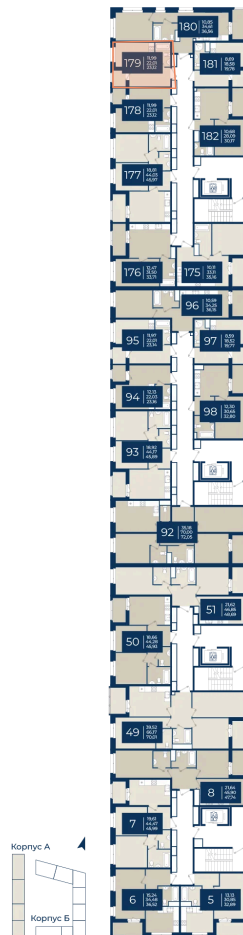

Номер: 179

Студия 23.12 м²

Отсканируйте QR-код
и смотрите на сайте
новатория.спб.рф

~~5 125 704 руб.~~

4 510 620 руб.

В ипотеку от 15 195 руб.

Ипотека 4,3%

3

Корпус	Корпус А, 1 очередь	Этаж	3
Секция	4	Сдача	4 кв. 2026

06.06.2026 20:04 (Мск)

Не является публичной офертой, цена может быть скорректирована.
Информация взята с сайта «новатория.спб.рф».

На этаже 3

Студия 23.12 м²

06.06.2026 20:04 (Мск)

Не является публичной офертой, цена может быть скорректирована.
Информация взята с сайта «новатория.спб.рф».

На генплане Корпус А, 1 очередь

Студия 23.12 м²

06.06.2026 20:04 (Мск)

Не является публичной офертой, цена может быть скорректирована.
Информация взята с сайта «новатория.спб.рф».