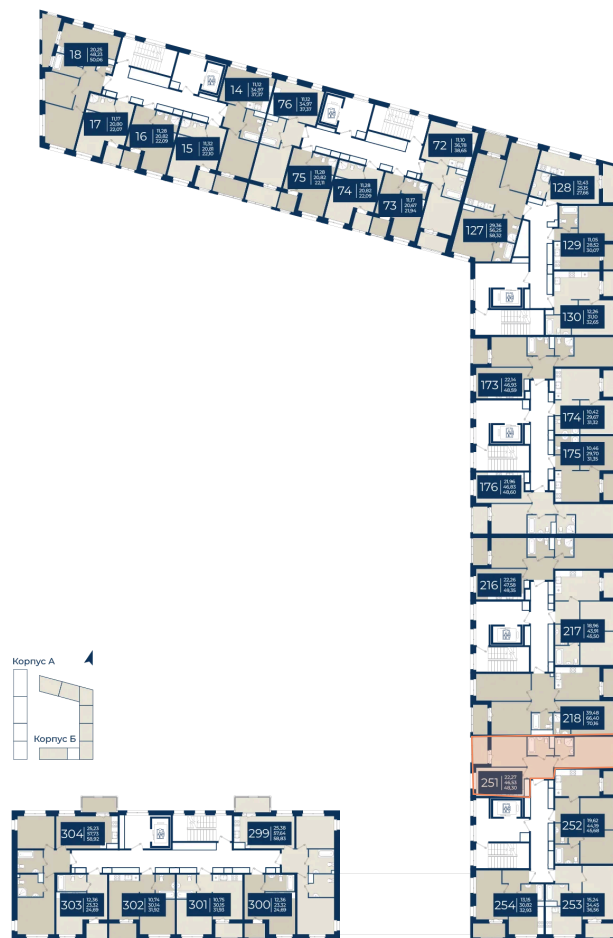

# 2 комнатная 48.3 м<sup>2</sup>

Отсканируйте QR-код  
и смотрите на сайте  
новатория.спб.рф

## 7 703 850 руб.

В ипотеку от 16 568 руб.

Действует рассрочка

юс гвор

Мастер-спальня

Корпус	Корпус Б, 1 очередь	Этаж	4
Секция	6	Сдача	4 кв. 2026

04.10.2025 23:03 (Мск)

Не является публичной офертой, цена может быть скорректирована. Информация взята с сайта «новатория.спб.рф»

# На этаже 4

2 комнатная 48.3 м<sup>2</sup>

04.10.2025 23:03 (Мск)

Не является публичной офертой, цена может быть скорректирована. Информация взята с сайта «новатория.спб.рф»

# На генплане Корпус Б, 1 очередь

2 комнатная 48.3 м<sup>2</sup>

04.10.2025 23:03 (Мск)

Не является публичной офертой, цена может быть скорректирована. Информация взята с сайта «новатория.спб.рф»