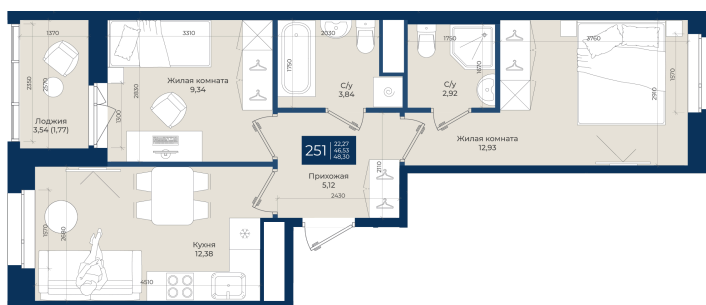

# 2 комнатная 48.3 м<sup>2</sup>

Отсканируйте QR-код  
и смотрите на сайте  
новатория.спб.рф

## 7 703 850 руб.

В ипотеку от 16 568 руб.

Действует рассрочка

юс гвор

Мастер-спальня

Корпус	Корпус Б, 1 очередь	Этаж	4
Секция	6	Сдача	4 кв. 2026

04.10.2025 23:03 (Мск)

Не является публичной офертой, цена может быть скорректирована. Информация взята с сайта «новатория.спб.рф»

# На этаже 4

2 комнатная 48.3 м<sup>2</sup>

04.10.2025 23:03 (Мск)

Не является публичной офертой, цена может быть скорректирована. Информация взята с сайта «новатория.спб.рф»

# На генплане Корпус Б, 1 очередь

2 комнатная 48.3 м<sup>2</sup>

04.10.2025 23:03 (Мск)

Не является публичной офертой, цена может быть скорректирована. Информация взята с сайта «новатория.спб.рф»