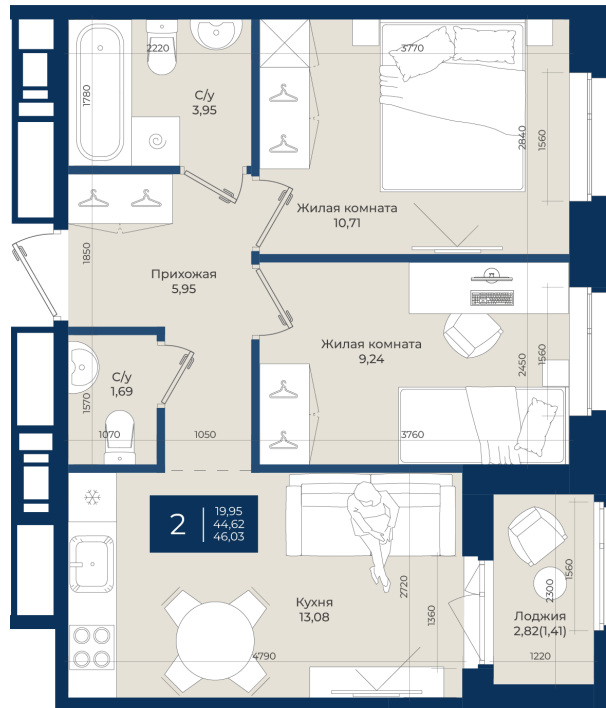

Номер: 410

2 комнатная 46.03 м²

Отсканируйте QR-код
и смотрите на сайте
новатория.спб.рф

~~8 423 490 руб.~~

7 833 846 руб.

В ипотеку от 26 390 руб.

Ипотека 4,3%

Корпус	Корпус А, 2 очередь	Этаж	9
Секция	7	Сдача	4 кв. 2027

21.04.2026 11:40 (Мск)

Не является публичной офертой, цена может быть скорректирована. Информация взята с сайта «новатория.спб.рф»

На этаже 9

2 комнатная 46.03 м²

21.04.2026 11:40 (Мск)

Не является публичной офертой, цена может быть скорректирована. Информация взята с сайта «новатория.спб.рф»

На генплане
Корпус А, 2
очередь

2 комнатная 46.03 м²

21.04.2026 11:40 (Мск)

Не является публичной офертой, цена может быть скорректирована. Информация взята с сайта «новатория.спб.рф»