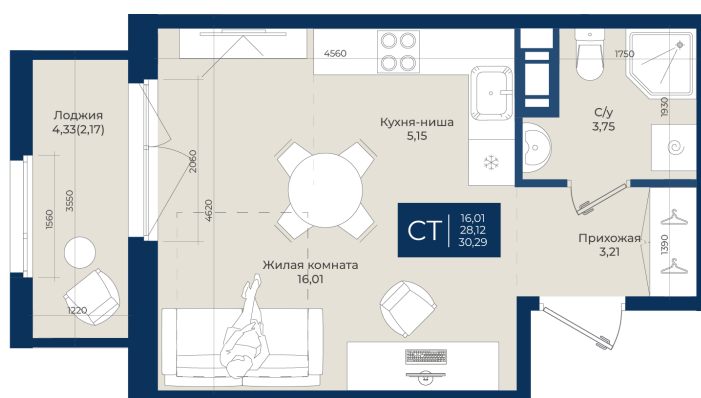

Номер: 280

Студия 30.29 м²

Отсканируйте QR-код
и смотрите на сайте
новатория.спб.рф

~~5 785 390 руб.~~

5 380 413 руб.

Ипотека 4,3%

В ипотеку от 18 125 руб.

Корпус	Корпус А, 2 очередь	Этаж	7
Секция	6	Сдача	4 кв. 2027

17.04.2026 19:40 (Мск)

Не является публичной офертой, цена может быть скорректирована. Информация взята с сайта «новатория.спб.рф»

На этаже 7

Студия 30.29 м²

На генплане Корпус А, 2 очередь

Студия 30.29 м²