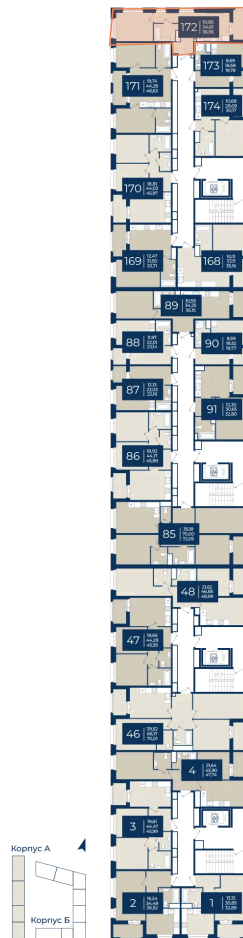

Номер: 172

Отсканируйте QR-код
и смотрите на сайте
новатория.спб.рф

1 комнатная 36.56 м²

~~6 624 672 руб.~~

6 293 438 руб.

В ипотеку от 21 201 руб.

Ипотека 4,3%

ЭСВ

Корпус	Корпус А, 1 очередь	Этаж	2
Секция	4	Сдача	4 кв. 2026

06.06.2026 19:07 (Мск)

Не является публичной офертой, цена может быть скорректирована.
Информация взята с сайта «новатория.спб.рф».

На этаже 2

1 комнатная 36.56 м²

06.06.2026 19:07 (Мск)

Не является публичной офертой, цена может быть скорректирована.
Информация взята с сайта «новатория.спб.рф».

На генплане
Корпус А, 1
очередь

1 комнатная 36.56 м²

06.06.2026 19:07 (Мск)