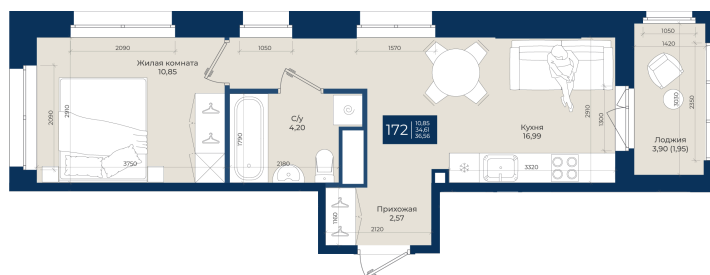

# 1 комнатная 36.56 м<sup>2</sup>

Отсканируйте QR-код  
и смотрите на сайте  
новатория.спб.рф

6 379 720 руб.

В ипотеку от 22 890 руб.

Ипотека 3,5%

ЗСВ

Корпус	Корпус А, 1 очередь	Этаж	2
Секция	4	Сдача	4 кв. 2026

# На генплане Корпус А, 1 очередь

1 комнатная 36.56 м<sup>2</sup>

16.11.2025 06:45 (Мск)

Не является публичной офертой, цена может быть скорректирована. Информация взята с сайта «новатория.спб.рф»