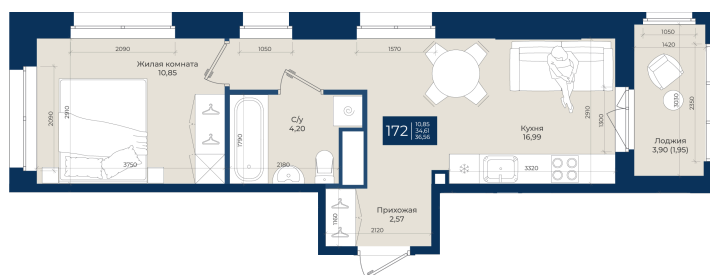

Номер: 172

Отсканируйте QR-код
и смотрите на сайте
новатория.спб.рф

1 комнатная 36.56 м²

~~6 624 672 руб.~~

6 293 438 руб.

В ипотеку от 21 201 руб.

Ипотека 4,3%

ЗСВ

Корпус	Корпус А, 1 очередь	Этаж	2
Секция	4	Сдача	4 кв. 2026

21.04.2026 13:27 (Мск)

Не является публичной офертой, цена может быть скорректирована. Информация взята с сайта «новатория.спб.рф»

На этаже 2

1 комнатная 36.56 м²

21.04.2026 13:27 (Мск)

Не является публичной офертой, цена может быть скорректирована. Информация взята с сайта «новатория.спб.рф»

На генплане Корпус А, 1 очередь

1 комнатная 36.56 м²

21.04.2026 13:27 (Мск)