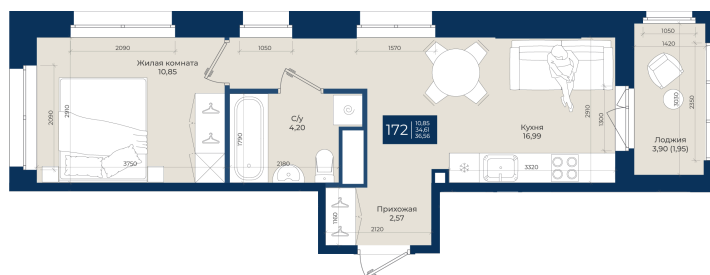

Номер: 172

Отсканируйте QR-код
и смотрите на сайте
новатория.спб.рф

1 комнатная 36.56 м²

~~6 624 672 руб.~~

6 293 438 руб.

В ипотеку от 21 201 руб.

Ипотека 4,3%

ЭСВ

Корпус	Корпус А, 1 очередь	Этаж	2
Секция	4	Сдача	4 кв. 2026

06.06.2026 19:07 (Мск)

Не является публичной офертой, цена может быть скорректирована.
Информация взята с сайта «новатория.спб.рф».

На этаже 2

1 комнатная 36.56 м²

06.06.2026 19:07 (Мск)

Не является публичной офертой, цена может быть скорректирована.
Информация взята с сайта «новатория.спб.рф».

На генплане
Корпус А, 1
очередь

1 комнатная 36.56 м²

06.06.2026 19:07 (Мск)