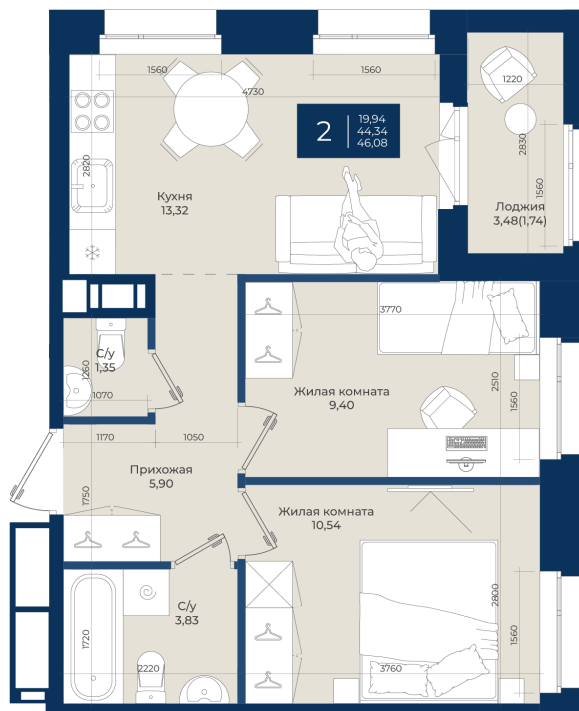

Номер: 380

2 комнатная 46.08 м²

Отсканируйте QR-код
и смотрите на сайте
новатория.спб.рф

~~8 409 600 руб.~~

7 820 928 руб.

В ипотеку от 26 346 руб.

Ипотека 4,3%

Корпус	Корпус А, 2 очередь	Этаж	6
Секция	7	Сдача	4 кв. 2027

21.04.2026 15:09 (Мск)

Не является публичной офертой, цена может быть скорректирована. Информация взята с сайта «новатория.спб.рф»

На этаже 6

2 комнатная 46.08 м²

21.04.2026 15:09 (Мск)

Не является публичной офертой, цена может быть скорректирована. Информация взята с сайта «новатория.спб.рф»

На генплане
Корпус А, 2
очередь

2 комнатная 46.08 м²

21.04.2026 15:09 (Мск)

Не является публичной офертой, цена может быть скорректирована. Информация взята с сайта «новатория.спб.рф»