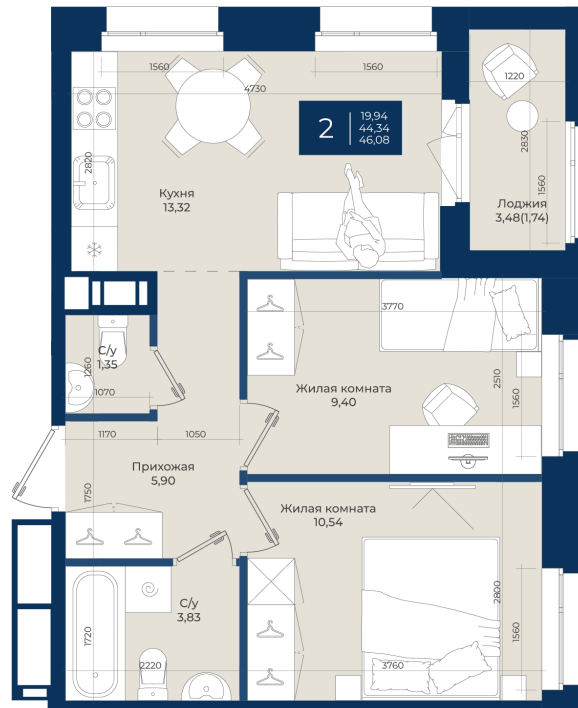

Номер: 380

# 2 комнатная 46.08 м<sup>2</sup>

Отсканируйте QR-код  
и смотрите на сайте  
новатория.спб.рф

~~8 409 600 руб.~~

**7 568 640 руб.**

В ипотеку от 25 496 руб.

Ипотека 4,3%

Корпус	Корпус А, 2 очередь	Этаж	6
Секция	7	Сдача	4 кв. 2027

# На этаже 6

2 комнатная 46.08 м<sup>2</sup>

06.06.2026 19:00 (Мск)

Не является публичной офертой, цена может быть скорректирована.  
Информация взята с сайта «новатория.спб.рф».

# На генплане Корпус А, 2 очередь

2 комнатная 46.08 м<sup>2</sup>

06.06.2026 19:00 (Мск)

Не является публичной офертой, цена может быть скорректирована.  
Информация взята с сайта «новатория.спб.рф».