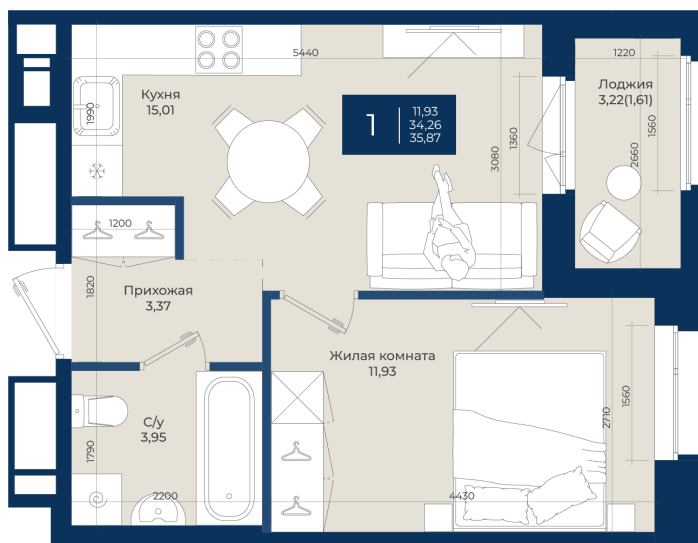

Номер: 336

Отсканируйте QR-код
и смотрите на сайте
новатория.спб.рф

1 комнатная

35.87 м²

~~6 241 380 руб.~~

5 804 483 руб.

В ипотеку от 19 554 руб.

Ипотека 4,3%

Корпус	Корпус Б, 2 очередь	Этаж	9
Секция	4	Сдача	4 кв. 2027

21.04.2026 13:19 (Мск)

Не является публичной офертой, цена может быть скорректирована. Информация взята с сайта «новатория.спб.рф»

На генплане
Корпус Б, 2
очередь

1 комнатная 35.87 м²

21.04.2026 13:19 (Мск)

Не является публичной офертой, цена может быть скорректирована. Информация взята с сайта «новатория.спб.рф»