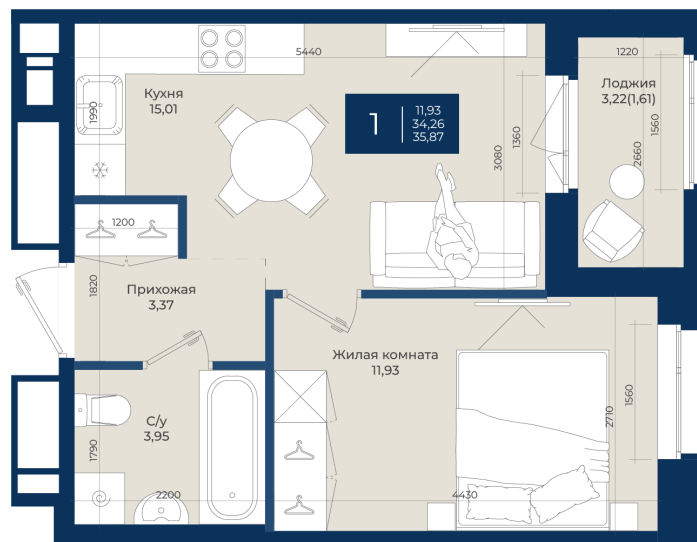

# 1 комнатная

## 35.87 м<sup>2</sup>

~~6 241 380 руб.~~

**5 617 242 руб.**

В ипотеку от 18 923 руб.

Ипотека 4,3%

Корпус	Корпус Б, 2 очередь	Этаж	9
Секция	4	Сдача	4 кв. 2027

06.06.2026 18:51 (Мск)

Не является публичной офертой, цена может быть скорректирована.  
Информация взята с сайта «новатория.спб.рф».

# На этаже 9

1 комнатная 35.87 м<sup>2</sup>

06.06.2026 18:51 (Мск)

Не является публичной офертой, цена может быть скорректирована.  
Информация взята с сайта «новатория.спб.рф».

# На генплане Корпус Б, 2 очередь

1 комнатная 35.87 м<sup>2</sup>

06.06.2026 18:51 (Мск)

Не является публичной офертой, цена может быть скорректирована.  
Информация взята с сайта «новатория.спб.рф».