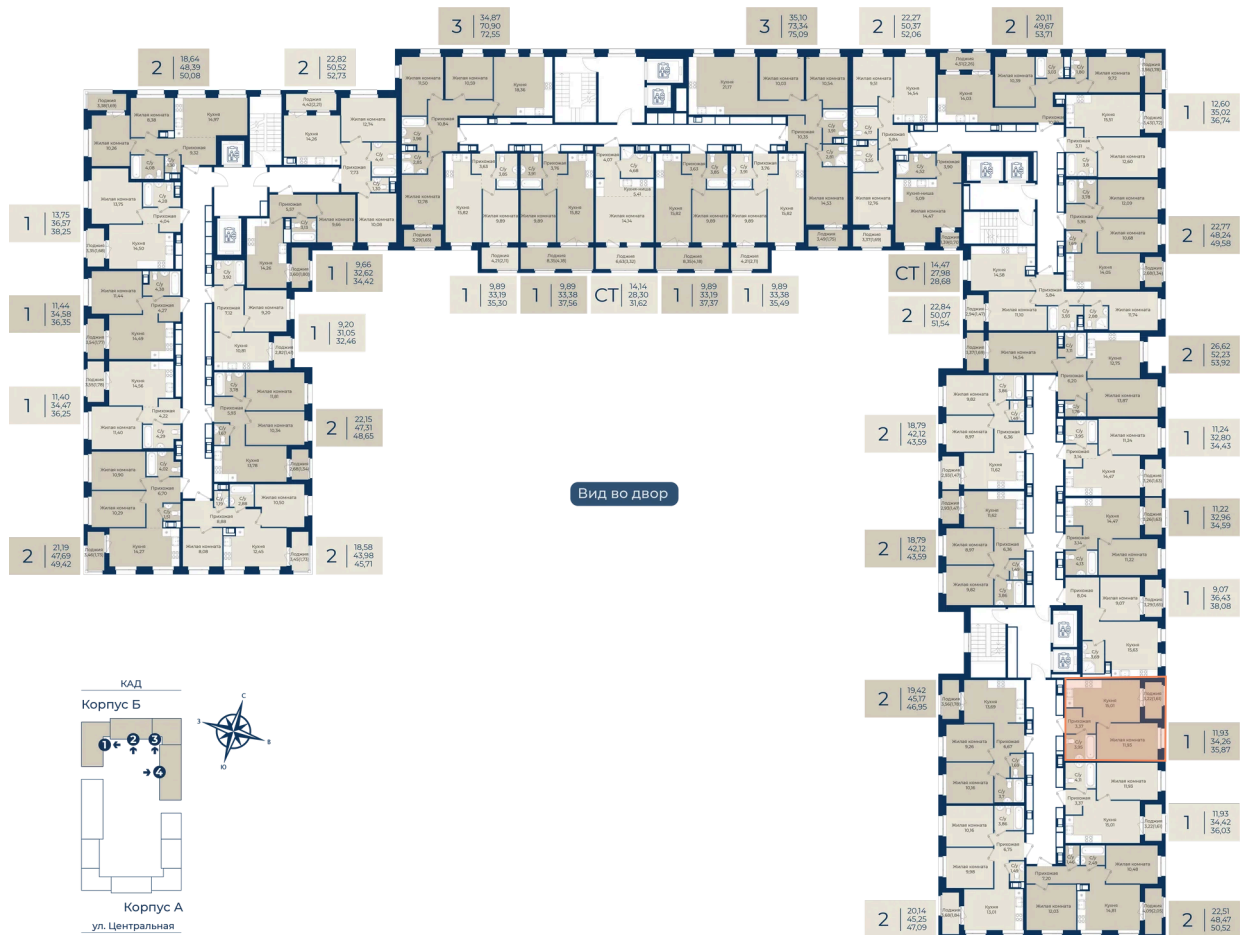

# 1 комнатная

## 35.87 м<sup>2</sup>

~~6 241 380 руб.~~

**5 617 242 руб.**

В ипотеку от 18 923 руб.

Ипотека 4,3%

Корпус	Корпус Б, 2 очередь	Этаж	9
Секция	4	Сдача	4 кв. 2027

06.06.2026 18:51 (Мск)

Не является публичной офертой, цена может быть скорректирована.  
Информация взята с сайта «новатория.спб.рф».

# На этаже 9

1 комнатная 35.87 м<sup>2</sup>

06.06.2026 18:51 (Мск)

Не является публичной офертой, цена может быть скорректирована.  
Информация взята с сайта «новатория.спб.рф».

# На генплане Корпус Б, 2 очередь

1 комнатная 35.87 м<sup>2</sup>

06.06.2026 18:51 (Мск)

Не является публичной офертой, цена может быть скорректирована.  
Информация взята с сайта «новатория.спб.рф».