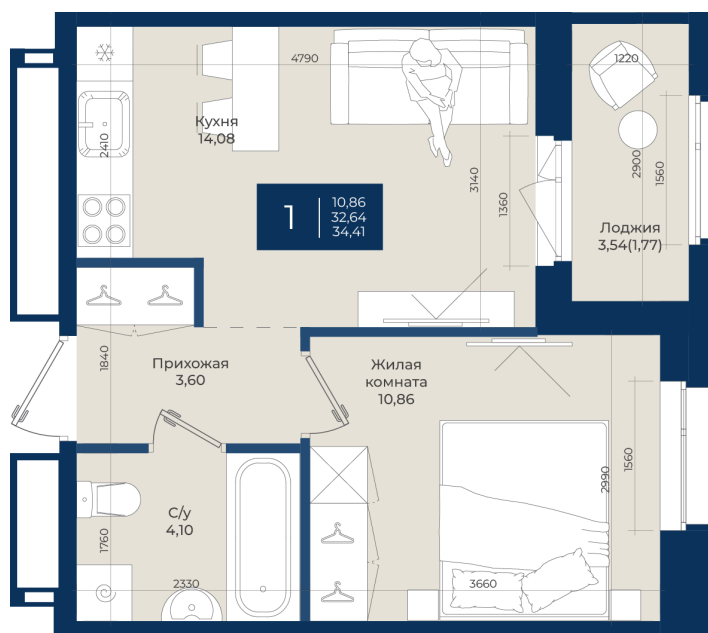

# 1 комнатная

## 34.41 м<sup>2</sup>

~~5 987 340 руб.~~

**5 388 606 руб.**

В ипотеку от 18 153 руб.

Ипотека 4,3%

Корпус	Корпус А, 2 очередь	Этаж	12
Секция	7	Сдача	4 кв. 2027

06.06.2026 21:11 (Мск)

Не является публичной офертой, цена может быть скорректирована.  
Информация взята с сайта «новатория.спб.рф».

# На этаже 12

1 комнатная 34.41 м<sup>2</sup>

06.06.2026 21:11 (Мск)

Не является публичной офертой, цена может быть скорректирована.  
Информация взята с сайта «новатория.спб.рф».

На генплане  
Корпус А, 2  
очередь