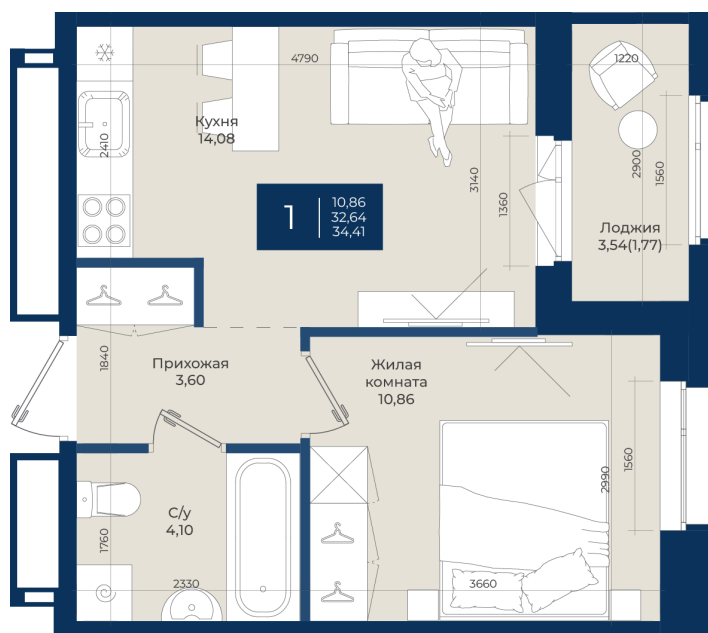

Номер: 460

Отсканируйте QR-код
и смотрите на сайте
новатория.спб.рф

1 комнатная

34.41 м²

~~5 987 340 руб.~~

5 568 226 руб.

В ипотеку от 18 758 руб.

Ипотека 4,3%

Корпус	Корпус А, 2 очередь	Этаж	12
Секция	7	Сдача	4 кв. 2027

21.04.2026 13:39 (Мск)

Не является публичной офертой, цена может быть скорректирована. Информация взята с сайта «новатория.спб.рф»

На этаже 12

1 комнатная 34.41 м²

21.04.2026 13:39 (Мск)

Не является публичной офертой, цена может быть скорректирована. Информация взята с сайта «новатория.спб.рф»

На генплане Корпус А, 2 очередь

1 комнатная 34.41 м²