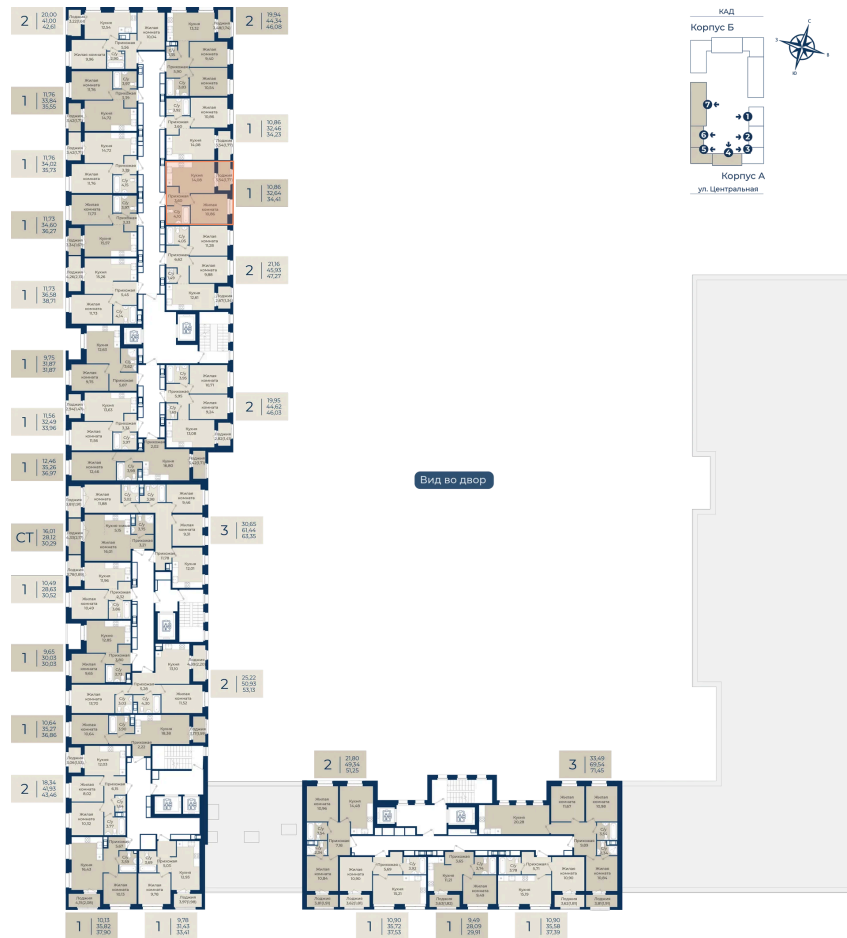

# 1 комнатная

## 34.41 м<sup>2</sup>

~~5 987 340 руб.~~

**5 388 606 руб.**

В ипотеку от 18 153 руб.

Ипотека 4,3%

Корпус	Корпус А, 2 очередь	Этаж	12
Секция	7	Сдача	4 кв. 2027

06.06.2026 21:11 (Мск)

Не является публичной офертой, цена может быть скорректирована.  
Информация взята с сайта «новатория.спб.рф».

# На этаже 12

1 комнатная 34.41 м<sup>2</sup>

06.06.2026 21:11 (Мск)

Не является публичной офертой, цена может быть скорректирована.  
Информация взята с сайта «новатория.спб.рф».

На генплане  
Корпус А, 2  
очередь

1 комнатная 34.41 м<sup>2</sup>

06.06.2026 21:11 (Мск)

Не является публичной офертой, цена может быть скорректирована.  
Информация взята с сайта «новатория.спб.рф».