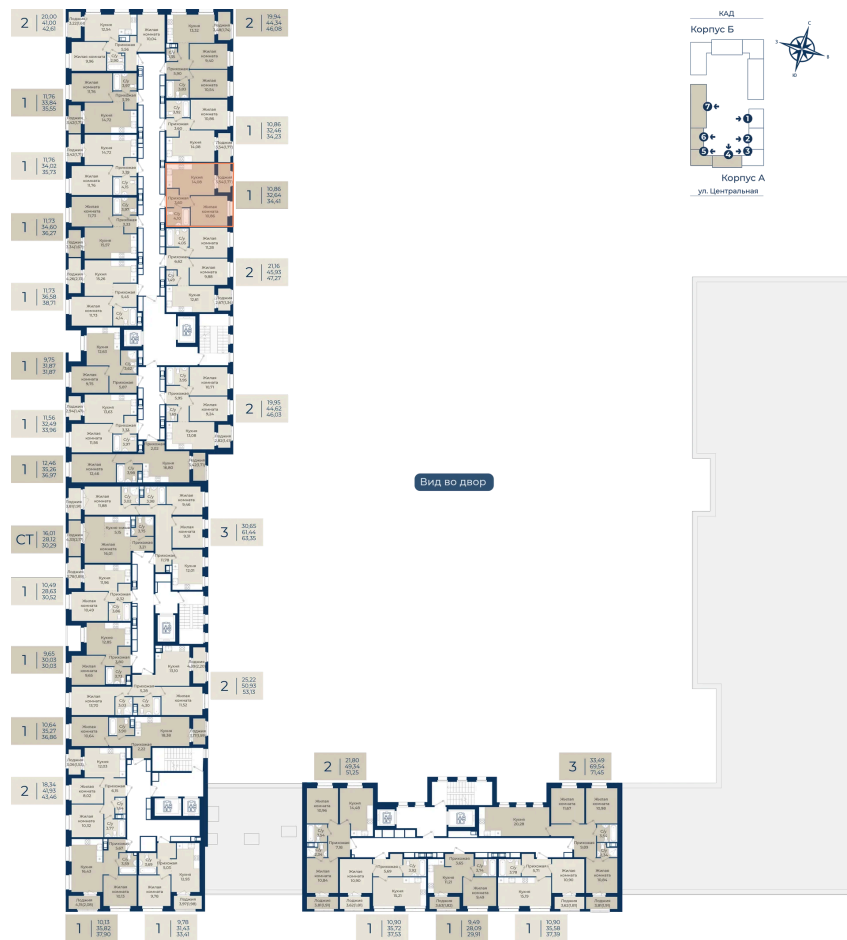

Номер: 460

Отсканируйте QR-код
и смотрите на сайте
новатория.спб.рф

1 комнатная

34.41 м²

~~5 987 340 руб.~~

5 568 226 руб.

В ипотеку от 18 758 руб.

Ипотека 4,3%

Корпус	Корпус А, 2 очередь	Этаж	12
Секция	7	Сдача	4 кв. 2027

21.04.2026 13:39 (Мск)

Не является публичной офертой, цена может быть скорректирована. Информация взята с сайта «новатория.спб.рф»

На этаже 12

1 комнатная 34.41 м²

21.04.2026 13:39 (Мск)

Не является публичной офертой, цена может быть скорректирована. Информация взята с сайта «новатория.спб.рф»

На генплане Корпус А, 2 очередь

1 комнатная 34.41 м²