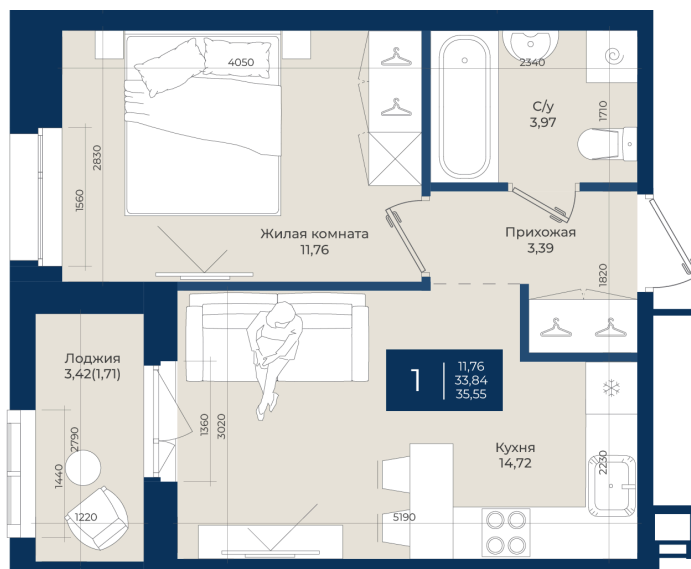

Номер: 404

Отсканируйте QR-код
и смотрите на сайте
новатория.спб.рф

1 комнатная

35.55 м²

~~6 185 700 руб.~~

5 752 701 руб.

В ипотеку от 19 379 руб.

Ипотека 4,3%

Корпус	Корпус А, 2 очередь	Этаж	8
Секция	7	Сдача	4 кв. 2027

21.04.2026 11:50 (Мск)

Не является публичной офертой, цена может быть скорректирована. Информация взята с сайта «новатория.спб.рф»

На этаже 8

1 комнатная 35.55 м²

21.04.2026 11:50 (Мск)

Не является публичной офертой, цена может быть скорректирована. Информация взята с сайта «новатория.спб.рф»

На генплане Корпус А, 2 очередь

1 комнатная 35.55 м²

21.04.2026 11:50 (Мск)