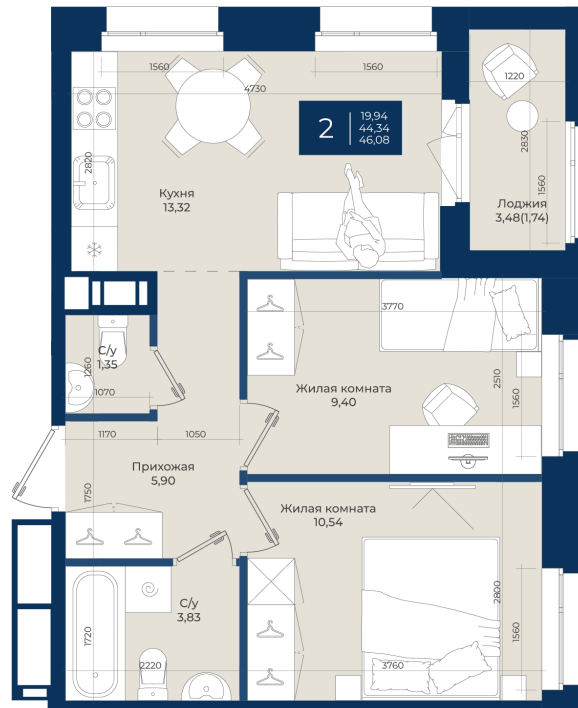

Номер: 354

2 комнатная 46.08 м²

Отсканируйте QR-код
и смотрите на сайте
новатория.спб.рф

~~8 409 600 руб.~~

7 568 640 руб.

В ипотеку от 25 496 руб.

Ипотека 4,3%

Корпус	Корпус А, 2 очередь	Этаж	4
Секция	7	Сдача	4 кв. 2027

06.06.2026 19:03 (Мск)

Не является публичной офертой, цена может быть скорректирована.
Информация взята с сайта «новатория.спб.рф».

На этаже 4

2 комнатная 46.08 м²

06.06.2026 19:03 (Мск)

Не является публичной офертой, цена может быть скорректирована.
Информация взята с сайта «новатория.спб.рф».

На генплане Корпус А, 2 очередь

2 комнатная 46.08 м²

06.06.2026 19:03 (Мск)

Не является публичной офертой, цена может быть скорректирована.
Информация взята с сайта «новатория.спб.рф».