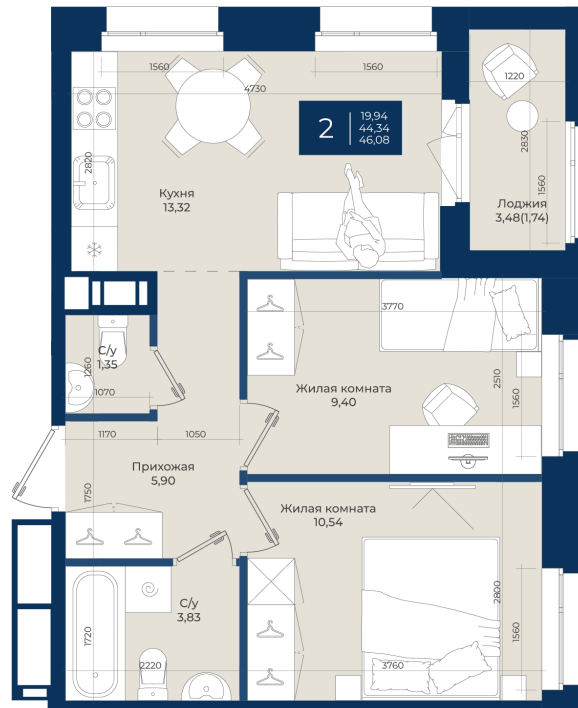

Номер: 354

2 комнатная 46.08 м²

Отсканируйте QR-код
и смотрите на сайте
новатория.спб.рф

~~8 409 600 руб.~~

7 568 640 руб.

В ипотеку от 25 496 руб.

Ипотека 4,3%

Корпус	Корпус А, 2 очередь	Этаж	4
Секция	7	Сдача	4 кв. 2027

06.06.2026 20:01 (Мск)

Не является публичной офертой, цена может быть скорректирована.
Информация взята с сайта «новатория.спб.рф».

На этаже 4

2 комнатная 46.08 м²

Не является публичной офертой, цена может быть скорректирована.
Информация взята с сайта «новатория.спб.рф».

На генплане Корпус А, 2 очередь

2 комнатная 46.08 м²

06.06.2026 20:01 (Мск)

Не является публичной офертой, цена может быть скорректирована.
Информация взята с сайта «новатория.спб.рф».