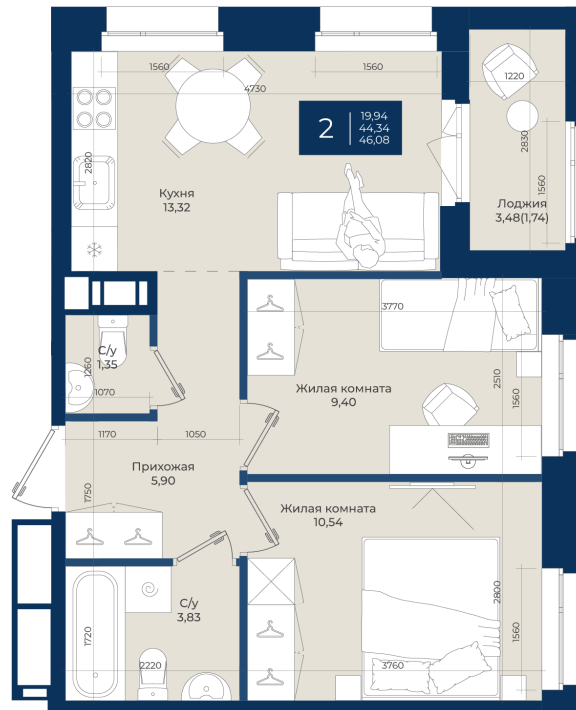

Номер: 354

# 2 комнатная 46.08 м<sup>2</sup>

Отсканируйте QR-код  
и смотрите на сайте  
новатория.спб.рф

~~8 409 600 руб.~~

**7 820 928 руб.**

В ипотеку от 26 346 руб.

Ипотека 4,3%

|        |                     |       |            |
|--------|---------------------|-------|------------|
| Корпус | Корпус А, 2 очередь | Этаж  | 4          |
| Секция | 7                   | Сдача | 4 кв. 2027 |

# На этаже 4

2 комнатная 46.08 м<sup>2</sup>

21.04.2026 16:34 (Мск)

Не является публичной офертой, цена может быть скорректирована. Информация взята с сайта «новатория.спб.рф»

На генплане  
Корпус А, 2  
очередь