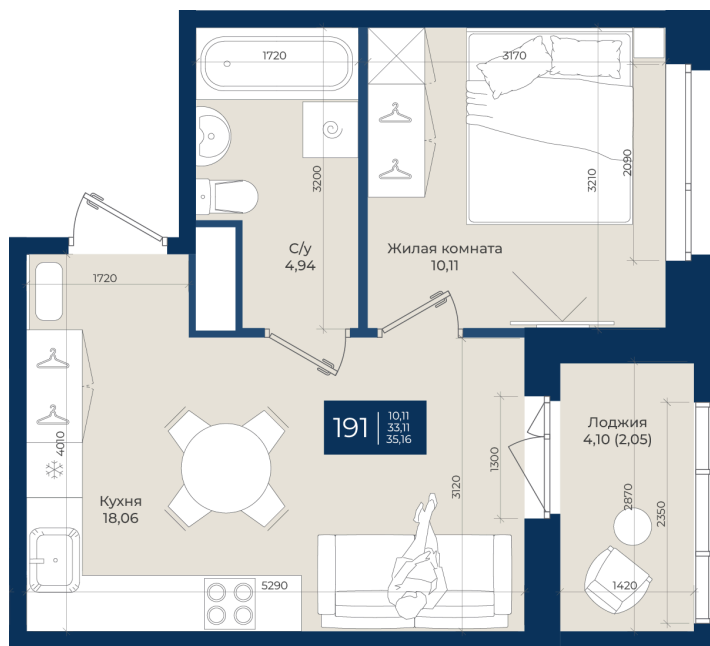

Номер: 191

Отсканируйте QR-код
и смотрите на сайте
новатория.спб.рф

1 комнатная

35.16 м²

~~6 511 632 руб.~~

6 186 050 руб.

В ипотеку от 20 839 руб.

Ипотека 4,3%

в двор

Корпус	Корпус А, 1 очередь	Этаж	5
Секция	4	Сдача	4 кв. 2026

06.06.2026 21:16 (Мск)

Не является публичной офертой, цена может быть скорректирована.
Информация взята с сайта «новатория.спб.рф».

На этаже 5

1 комнатная 35.16 м²

06.06.2026 21:16 (Мск)

Не является публичной офертой, цена может быть скорректирована.
Информация взята с сайта «новатория.спб.рф».

На генплане Корпус А, 1 очередь

1 комнатная 35.16 м²