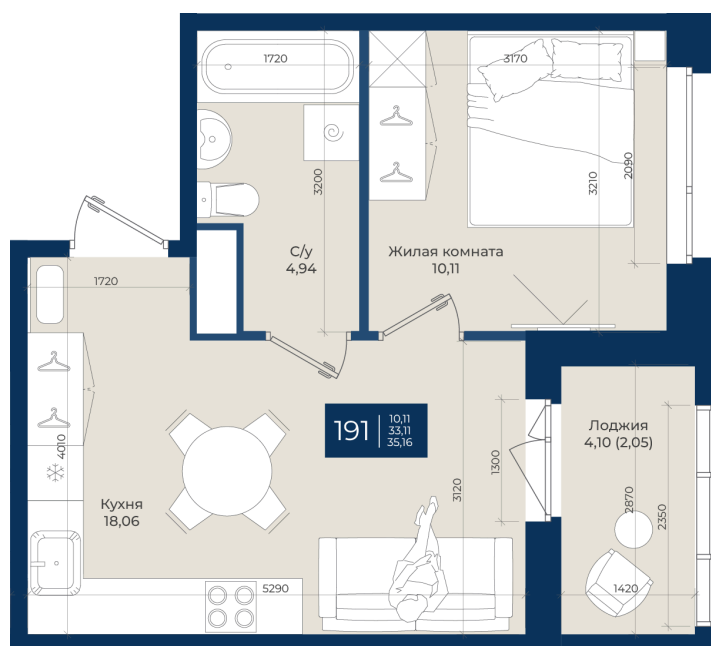

Номер: 191

Отсканируйте QR-код
и смотрите на сайте
новатория.спб.рф

1 комнатная

35.16 м²

~~6 511 632 руб.~~

6 186 050 руб.

В ипотеку от 20 839 руб.

Ипотека 4,3%

в гвор

Корпус	Корпус А, 1 очередь	Этаж	5
Секция	4	Сдача	4 кв. 2026

21.04.2026 15:15 (Мск)

Не является публичной офертой, цена может быть скорректирована. Информация взята с сайта «новатория.спб.рф»

На этаже 5

1 комнатная 35.16 м²

21.04.2026 15:15 (Мск)

Не является публичной офертой, цена может быть скорректирована. Информация взята с сайта «новатория.спб.рф»

На генплане Корпус А, 1 очередь

1 комнатная 35.16 м²