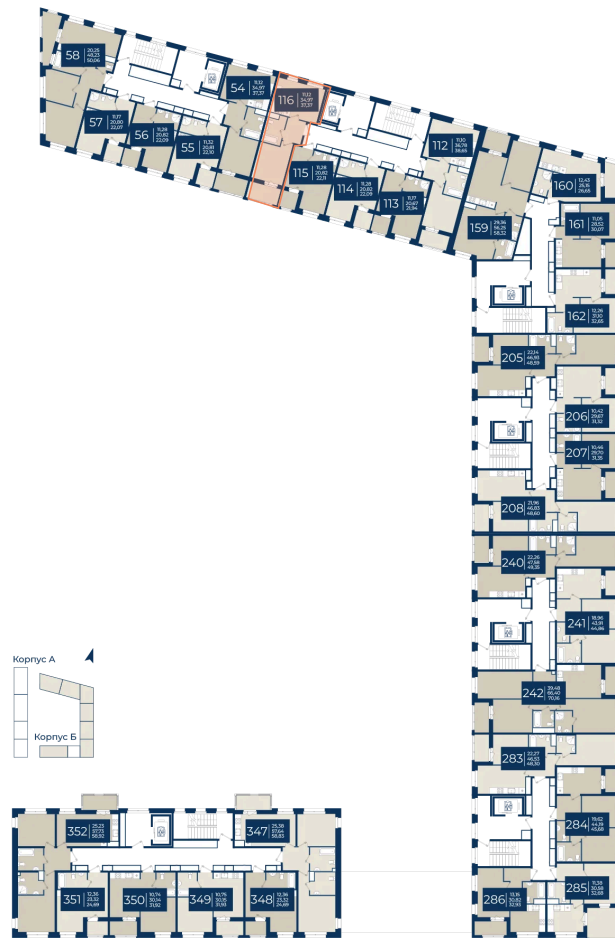

Номер: 116

Отсканируйте QR-код
и смотрите на сайте
новатория.спб.рф

1 комнатная 37.37 м²

6 827 499 руб.

В ипотеку от 23 000 руб.

Ипотека 4,3%

сю гвор

Корпус	Корпус Б, 1 очередь	Этаж	12
Секция	2	Сдача	4 кв. 2026

13.06.2026 06:58 (Мск)

Не является публичной офертой, цена может быть скорректирована.
Информация взята с сайта «новатория.спб.рф».

На этаже 12

1 комнатная 37.37 м²

13.06.2026 06:58 (Мск)

Не является публичной офертой, цена может быть скорректирована.
Информация взята с сайта «новатория.спб.рф».

На генплане Корпус Б, 1 очередь

1 комнатная 37.37 м²

13.06.2026 06:58 (Мск)

Не является публичной офертой, цена может быть скорректирована.
Информация взята с сайта «новатория.спб.рф».