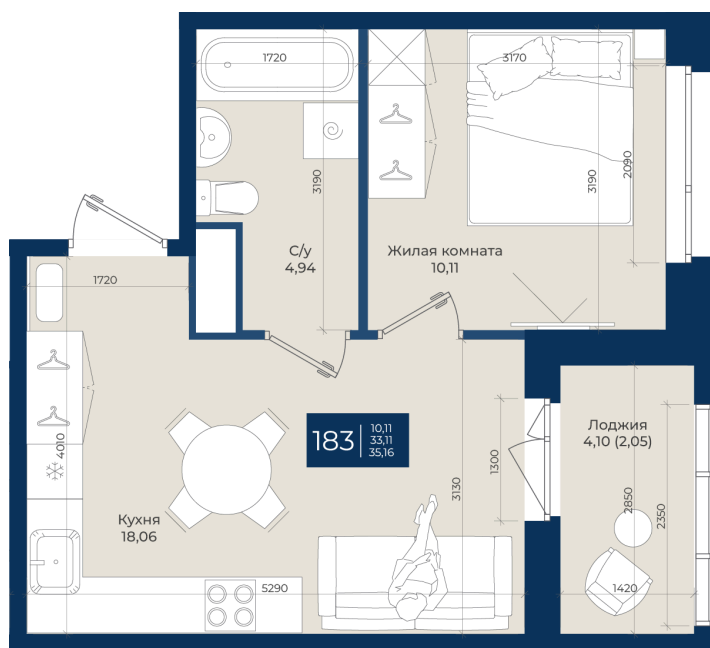

Номер: 183

Отсканируйте QR-код
и смотрите на сайте
новатория.спб.рф

1 комнатная

35.16 м²

~~6 511 632 руб.~~

6 186 050 руб.

В ипотеку от 20 839 руб.

Ипотека 4,3%

в гвор

Корпус	Корпус А, 1 очередь	Этаж	4
Секция	4	Сдача	4 кв. 2026

06.06.2026 20:06 (Мск)

Не является публичной офертой, цена может быть скорректирована.
Информация взята с сайта «новатория.спб.рф».

На этаже 4

1 комнатная 35.16 м²

06.06.2026 20:06 (Мск)

Не является публичной офертой, цена может быть скорректирована.
Информация взята с сайта «новатория.спб.рф».

На генплане
Корпус А, 1
очередь

1 комнатная 35.16 м²