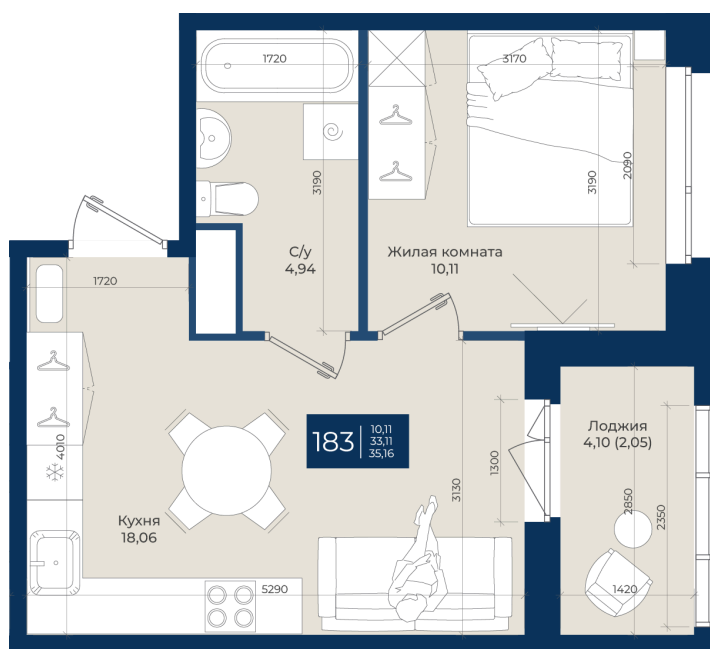

# 1 комнатная

## 35.16 м<sup>2</sup>

~~6 511 632 руб.~~

**6 186 050 руб.**

В ипотеку от 20 839 руб.

Ипотека 4,3%

в гвор

Корпус	Корпус А, 1 очередь	Этаж	4
Секция	4	Сдача	4 кв. 2026

21.04.2026 15:25 (Мск)

Не является публичной офертой, цена может быть скорректирована. Информация взята с сайта «новатория.спб.рф»

На этаже 4

1 комнатная 35.16 м<sup>2</sup>

21.04.2026 15:25 (Мск)

Не является публичной офертой, цена может быть скорректирована. Информация взята с сайта «новатория.спб.рф»

# На генплане Корпус А, 1 очередь

1 комнатная 35.16 м<sup>2</sup>

21.04.2026 15:25 (Мск)

Не является публичной офертой, цена может быть скорректирована. Информация взята с сайта «новатория.спб.рф»