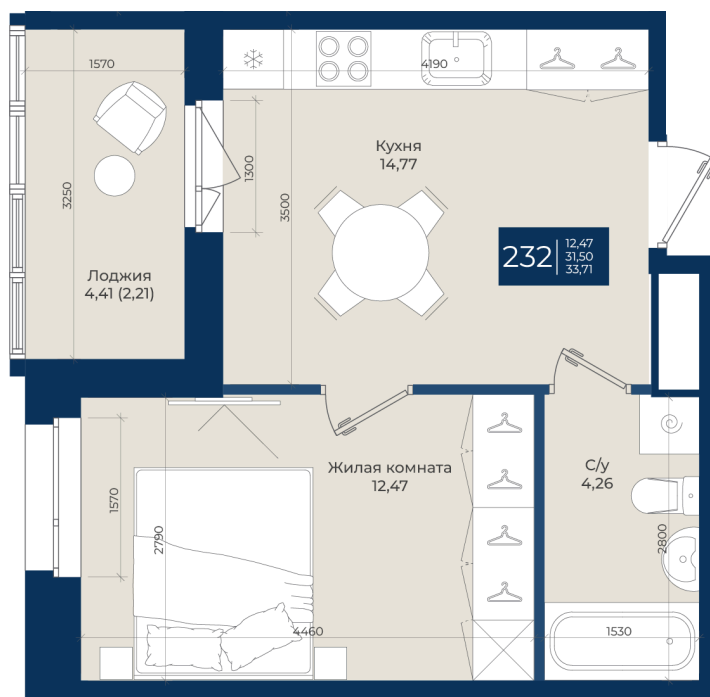

Номер: 232

Отсканируйте QR-код
и смотрите на сайте
новатория.спб.рф

1 комнатная

33.71 м²

~~6 495 917 руб.~~

6 171 121 руб.

В ипотеку от 20 789 руб.

Ипотека 4,3%

3

Корпус	Корпус А, 1 очередь	Этаж	10
Секция	4	Сдача	4 кв. 2026

21.04.2026 15:22 (Мск)

Не является публичной офертой, цена может быть скорректирована. Информация взята с сайта «новатория.спб.рф»

На этаже 10

1 комнатная 33.71 м²

21.04.2026 15:22 (Мск)

Не является публичной офертой, цена может быть скорректирована. Информация взята с сайта «новатория.спб.рф»

На генплане Корпус А, 1 очередь

1 комнатная 33.71 м²