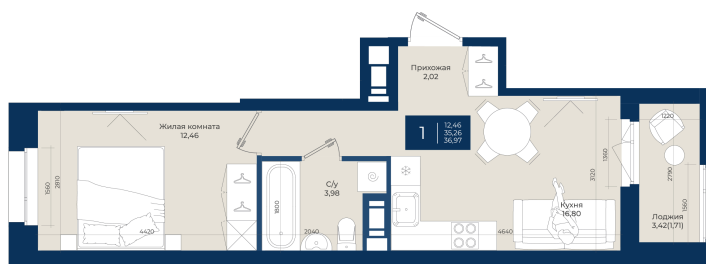

Номер: 359

1 комнатная 36.97 м²

Отсканируйте QR-код
и смотрите на сайте
новатория.спб.рф

~~6 303 385 руб.~~

5 862 148 руб.

В ипотеку **от 19 748 руб.**

Ипотека 4,3%

Корпус	Корпус А, 2 очередь	Этаж	5
Секция	7	Сдача	4 кв. 2027

21.04.2026 16:53 (Мск)

Не является публичной офертой, цена может быть скорректирована. Информация взята с сайта «новатория.спб.рф»

На этаже 5

1 комнатная 36.97 м²

21.04.2026 16:53 (Мск)

Не является публичной офертой, цена может быть скорректирована. Информация взята с сайта «новатория.спб.рф»

На генплане Корпус А, 2 очередь

1 комнатная 36.97 м²

21.04.2026 16:53 (Мск)

Не является публичной офертой, цена может быть скорректирована. Информация взята с сайта «новатория.спб.рф»