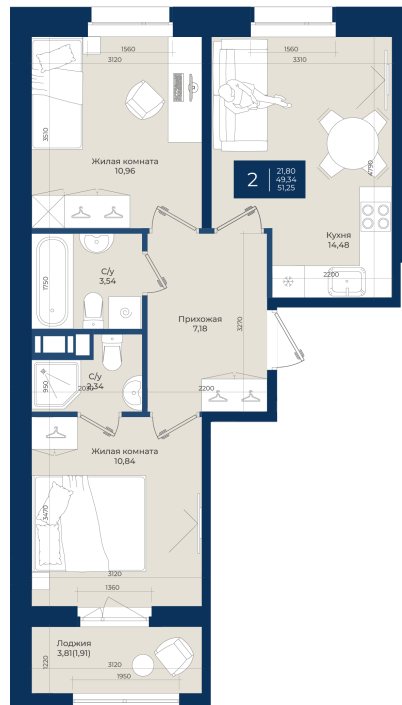

Номер: 171

2 комнатная 51.25 м²

Отсканируйте QR-код
и смотрите на сайте
новатория.спб.рф

9 020 000 руб.

В ипотеку от 30 385 руб.

Ипотека 4,3%

| | | | |
|--------|---------------------|-------|------------|
| Корпус | Корпус А, 2 очередь | Этаж | 9 |
| Секция | 4 | Сдача | 4 кв. 2027 |

01.05.2026 14:25 (Мск)

Не является публичной офертой, цена может быть скорректирована. Информация взята с сайта «новатория.спб.рф»

На этаже 9

2 комнатная 51.25 м²

01.05.2026 14:25 (Мск)

Не является публичной офертой, цена может быть скорректирована. Информация взята с сайта «новатория.спб.рф»

На генплане Корпус А, 2 очередь

2 комнатная 51.25 м²

01.05.2026 14:25 (Мск)

Не является публичной офертой, цена может быть скорректирована. Информация взята с сайта «новатория.спб.рф»