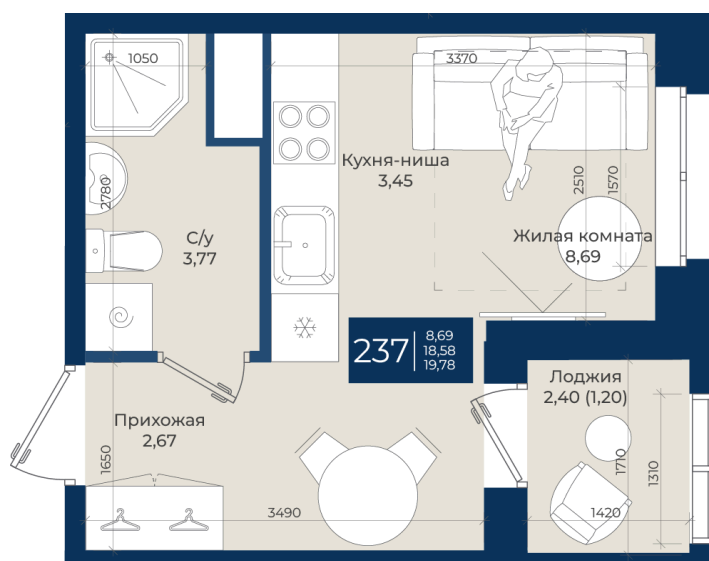

Номер: 237

Студия 19.78 м²

Отсканируйте QR-код
и смотрите на сайте
новатория.спб.рф

~~4 405 006 руб.~~

3 876 405 руб.

В ипотеку от 13 059 руб.

Ипотека 4,3%

в гвор

Корпус	Корпус А, 1 очередь	Этаж	10
Секция	4	Сдача	4 кв. 2026

21.04.2026 18:28 (Мск)

Не является публичной офертой, цена может быть скорректирована. Информация взята с сайта «новатория.спб.рф»

На этаже 10

Студия 19.78 м²

21.04.2026 18:28 (Мск)

Не является публичной офертой, цена может быть скорректирована. Информация взята с сайта «новатория.спб.рф»

На генплане Корпус А, 1 очередь

Студия 19.78 м²

21.04.2026 18:28 (Мск)