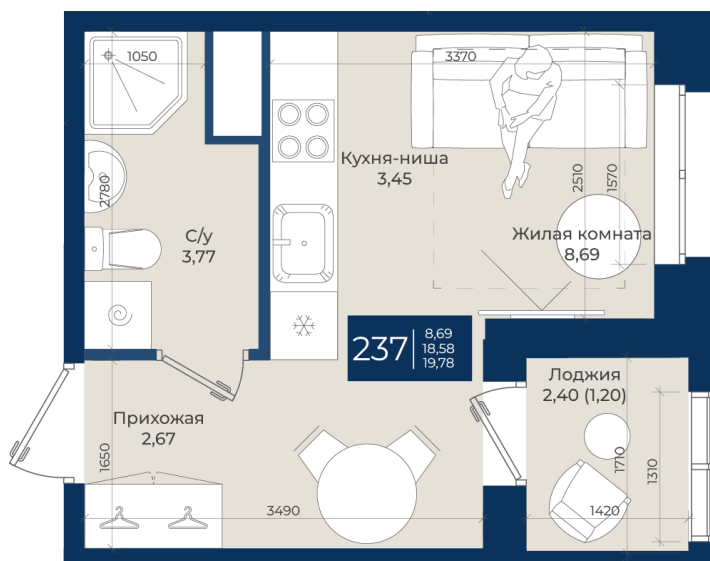

Номер: 237

Студия 19.78 м²

Отсканируйте QR-код
и смотрите на сайте
новатория.спб.рф

~~4 405 006 руб.~~

3 876 405 руб.

В ипотеку от 13 059 руб.

Ипотека 4,3%

в гвор

Корпус	Корпус А, 1 очередь	Этаж	10
Секция	4	Сдача	4 кв. 2026

06.06.2026 20:00 (Мск)

Не является публичной офертой, цена может быть скорректирована.
Информация взята с сайта «новатория.спб.рф».

На этаже 10

Студия 19.78 м²

06.06.2026 20:00 (Мск)

Не является публичной офертой, цена может быть скорректирована.
Информация взята с сайта «новатория.спб.рф».

На генплане Корпус А, 1 очередь

Студия 19.78 м²

06.06.2026 20:00 (Мск)