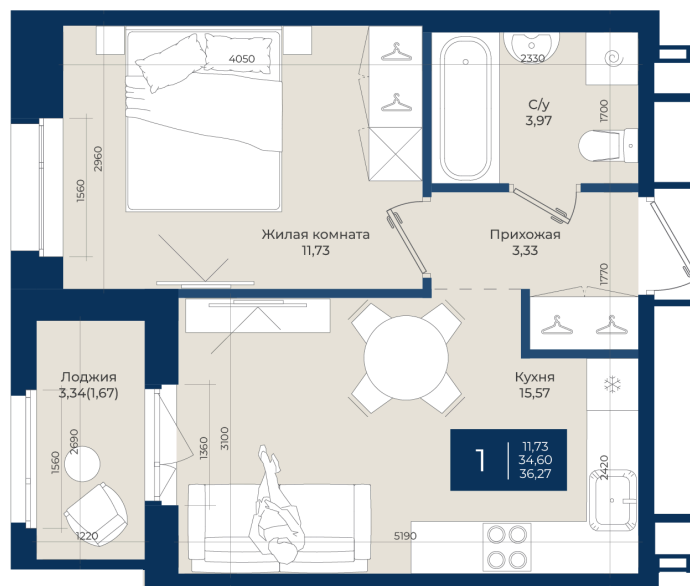

Номер: 376

Отсканируйте QR-код
и смотрите на сайте
новатория.спб.рф

1 комнатная 36.27 м²

~~6 184 035 руб.~~

5 565 632 руб.

В ипотеку от 18 749 руб.

Ипотека 4,3%

Корпус	Корпус А, 2 очередь	Этаж	6
Секция	7	Сдача	4 кв. 2027

06.06.2026 19:43 (Мск)

Не является публичной офертой, цена может быть скорректирована.
Информация взята с сайта «новатория.спб.рф».

На этаже 6

1 комнатная 36.27 м²

06.06.2026 19:43 (Мск)

Не является публичной офертой, цена может быть скорректирована.
Информация взята с сайта «новатория.спб.рф».

На генплане Корпус А, 2 очередь

1 комнатная 36.27 м²

06.06.2026 19:43 (Мск)

Не является публичной офертой, цена может быть скорректирована.
Информация взята с сайта «новатория.спб.рф».