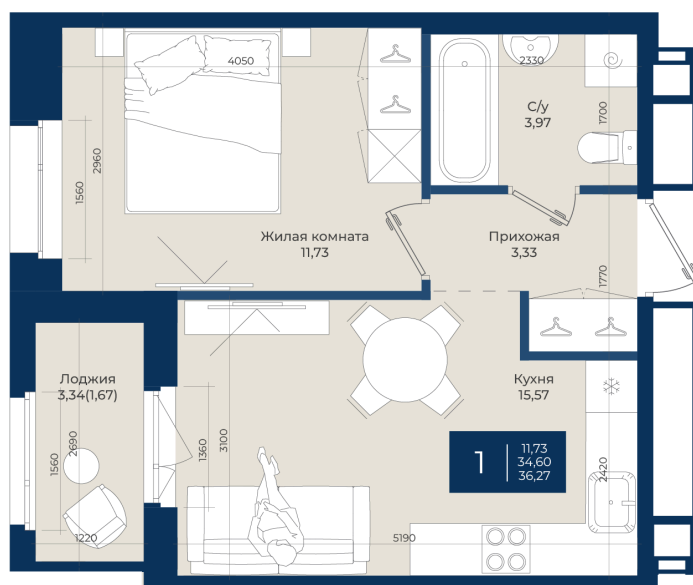

# 1 комнатная 36.27 м<sup>2</sup>

6 184 035 руб.

5 751 153 руб.

В ипотеку от 19 374 руб.

Ипотека 4,3%

Корпус	Корпус А, 2 очередь	Этаж	6
Секция	7	Сдача	4 кв. 2027

21.04.2026 13:16 (Мск)

Не является публичной офертой, цена может быть скорректирована. Информация взята с сайта «новатория.спб.рф»

# На этаже 6

1 комнатная 36.27 м<sup>2</sup>

21.04.2026 13:16 (Мск)

Не является публичной офертой, цена может быть скорректирована. Информация взята с сайта «новатория.спб.рф»

# На генплане Корпус А, 2 очередь

1 комнатная 36.27 м<sup>2</sup>

21.04.2026 13:16 (Мск)

Не является публичной офертой, цена может быть скорректирована. Информация взята с сайта «новатория.спб.рф»