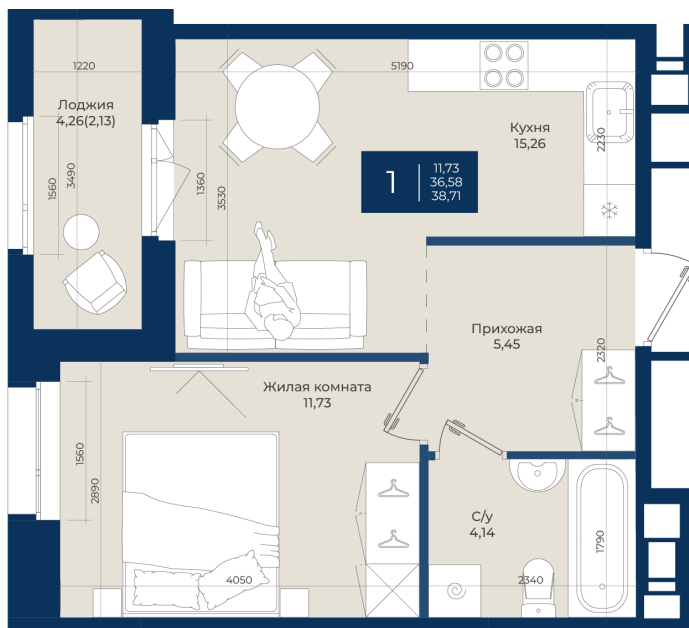

Номер: 427

Отсканируйте QR-код
и смотрите на сайте
новатория.спб.рф

1 комнатная 38.71 м²

~~6 541 990 руб.~~

6 084 051 руб.

В ипотеку от 20 495 руб.

Ипотека 4,3%

Корпус	Корпус А, 2 очередь	Этаж	10
Секция	7	Сдача	4 кв. 2027

21.04.2026 15:05 (Мск)

Не является публичной офертой, цена может быть скорректирована. Информация взята с сайта «новатория.спб.рф»

На этаже 10

1 комнатная 38.71 м²

21.04.2026 15:05 (Мск)

Не является публичной офертой, цена может быть скорректирована. Информация взята с сайта «новатория.спб.рф»

На генплане Корпус А, 2 очередь

1 комнатная 38.71 м²

21.04.2026 15:05 (Мск)

Не является публичной офертой, цена может быть скорректирована. Информация взята с сайта «новатория.спб.рф»