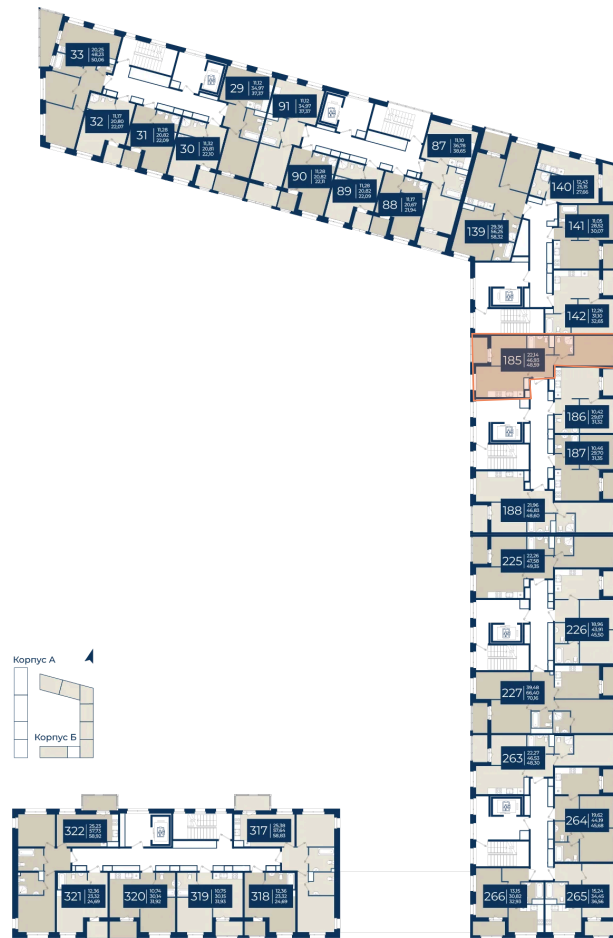

# 2 комнатная 48.59 м<sup>2</sup>

Отсканируйте QR-код  
и смотрите на сайте  
новатория.спб.рф

~~9 411 883 руб.~~

**8 941 289 руб.**

В ипотеку от 30 120 руб.

Ипотека 4,3%

вз двор

Корпус	Корпус Б, 1 очередь	Этаж	7
Секция	4	Сдача	4 кв. 2026

# На этаже 7

2 комнатная 48.59 м<sup>2</sup>

04.06.2026 05:21 (Мск)

Не является публичной офертой, цена может быть скорректирована.  
Информация взята с сайта «новатория.спб.рф».

# На генплане Корпус Б, 1 очередь

2 комнатная 48.59 м<sup>2</sup>

04.06.2026 05:21 (Мск)

Не является публичной офертой, цена может быть скорректирована.  
Информация взята с сайта «новатория.спб.рф».