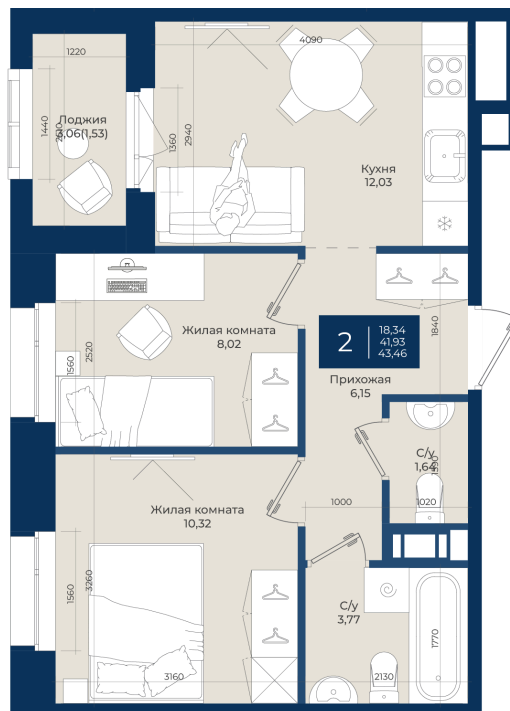

Номер: 233

2 комнатная 43.46 м²

Отсканируйте QR-код
и смотрите на сайте
новатория.спб.рф

~~8 083 560 руб.~~

7 275 204 руб.

В ипотеку от 24 508 руб.

Ипотека 4,3%

Корпус	Корпус А, 2 очередь	Этаж	9
Секция	5	Сдача	4 кв. 2027

04.06.2026 05:13 (Мск)

Не является публичной офертой, цена может быть скорректирована.
Информация взята с сайта «новатория.спб.рф».

На этаже 9

2 комнатная 43.46 м²

Не является публичной офертой, цена может быть скорректирована.
Информация взята с сайта «новатория.спб.рф».

На генплане
Корпус А, 2
очередь

2 комнатная 43.46 м²

04.06.2026 05:13 (Мск)

Не является публичной офертой, цена может быть скорректирована.
Информация взята с сайта «новатория.спб.рф».