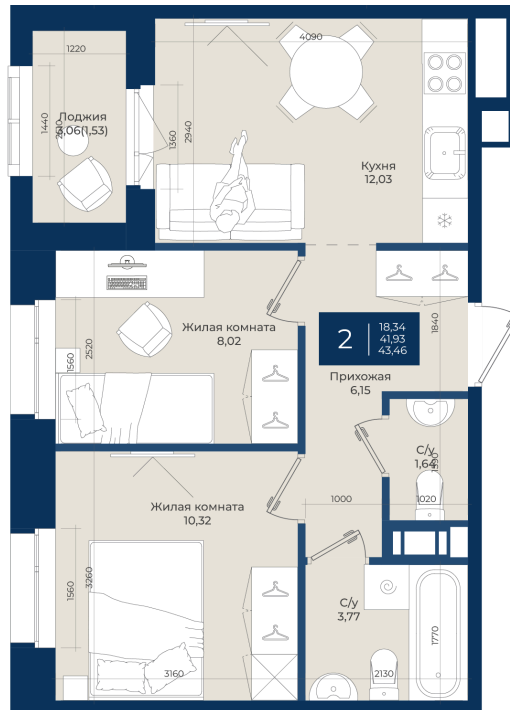

Номер: 233

2 комнатная 43.46 м²

Отсканируйте QR-код
и смотрите на сайте
новатория.спб.рф

~~8 083 560 руб.~~

7 517 711 руб.

В ипотеку от 25 325 руб.

Ипотека 4,3%

Корпус	Корпус А, 2 очередь	Этаж	9
Секция	5	Сдача	4 кв. 2027

17.04.2026 10:53 (Мск)

Не является публичной офертой, цена может быть скорректирована. Информация взята с сайта «новатория.спб.рф»

На этаже 9

2 комнатная 43.46 м²

17.04.2026 10:53 (Мск)

Не является публичной офертой, цена может быть скорректирована. Информация взята с сайта «новатория.спб.рф»

На генплане Корпус А, 2 очередь

2 комнатная 43.46 м²

17.04.2026 10:53 (Мск)

Не является публичной офертой, цена может быть скорректирована. Информация взята с сайта «новатория.спб.рф»