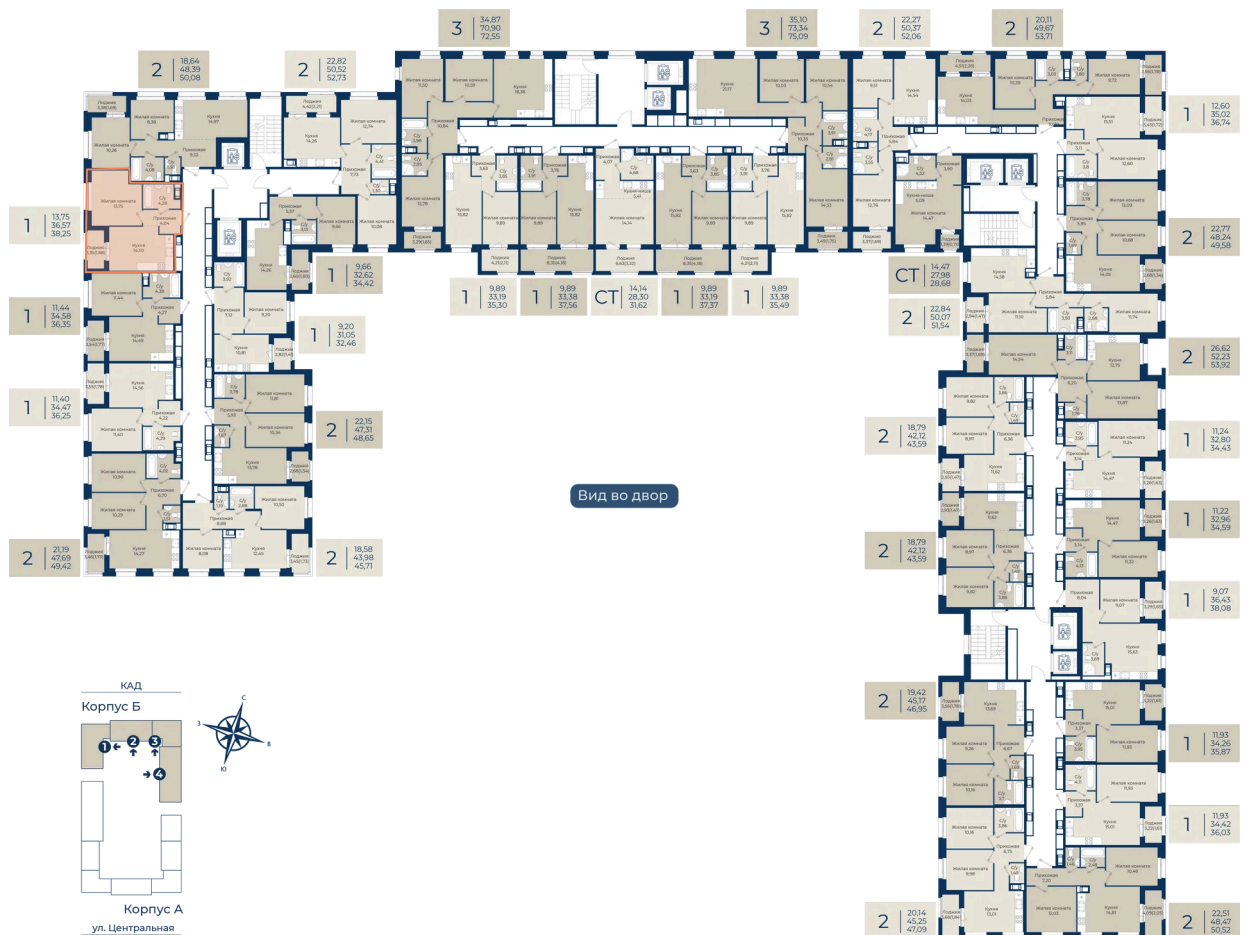

Номер: 48

Отсканируйте QR-код
и смотрите на сайте
новатория.спб.рф

1 комнатная 38.25 м²

~~6 445 125 руб.~~

5 993 966 руб.

В ипотеку от 20 192 руб.

Ипотека 4,3%

Корпус	Корпус Б, 2 очередь	Этаж	5
Секция	1	Сдача	4 кв. 2027

21.04.2026 15:11 (Мск)

Не является публичной офертой, цена может быть скорректирована. Информация взята с сайта «новатория.спб.рф»

На этаже 5

1 комнатная 38.25 м²

21.04.2026 15:11 (Мск)

Не является публичной офертой, цена может быть скорректирована. Информация взята с сайта «новатория.спб.рф»

На генплане Корпус Б, 2 очередь

1 комнатная 38.25 м²

21.04.2026 15:11 (Мск)

Не является публичной офертой, цена может быть скорректирована. Информация взята с сайта «новатория.спб.рф»