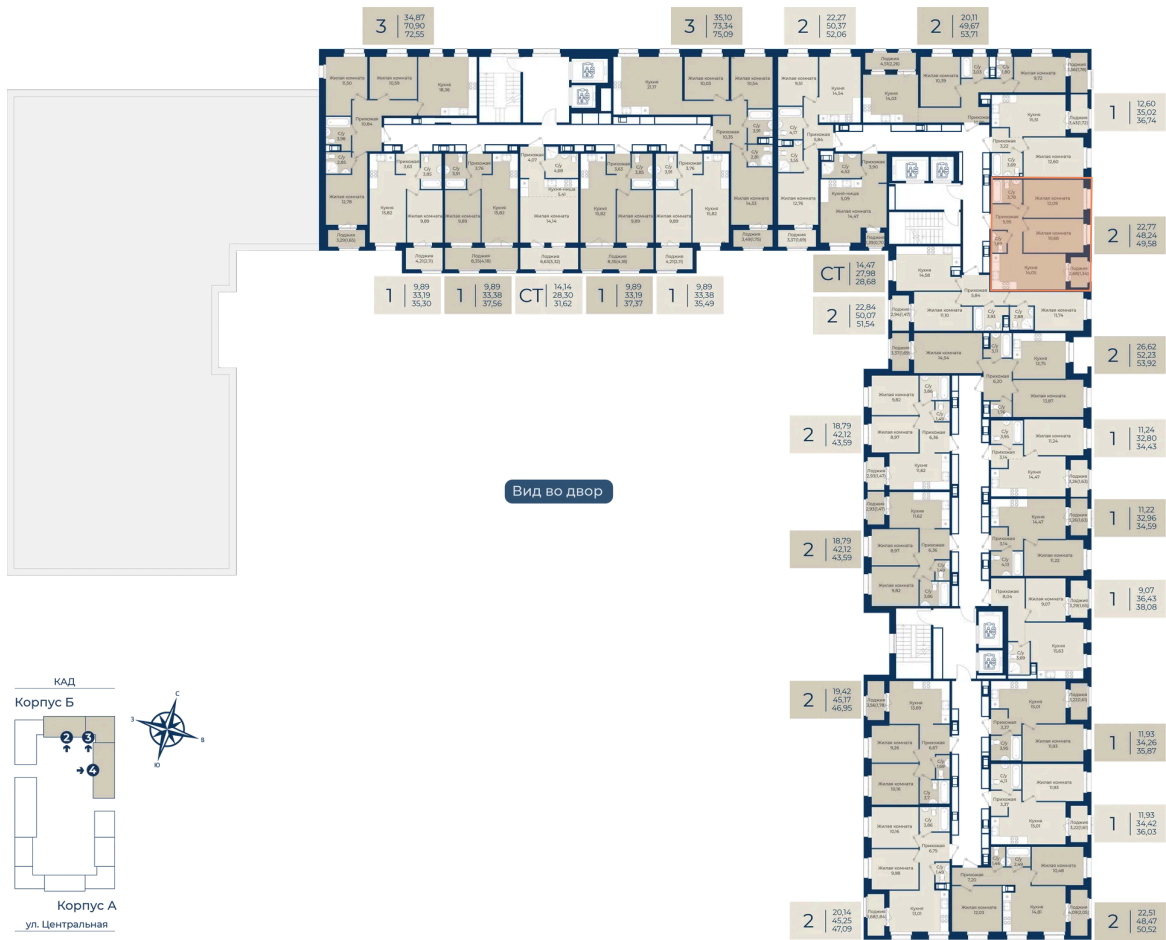

Номер: 230

2 комнатная 49.58 м²

Отсканируйте QR-код
и смотрите на сайте
новатория.спб.рф

~~9 023 560 руб.~~

8 391 911 руб.

В ипотеку от 28 270 руб.

Ипотека 4,3%

| | | | |
|--------|---------------------|-------|------------|
| Корпус | Корпус Б, 2 очередь | Этаж | 10 |
| Секция | 3 | Сдача | 4 кв. 2027 |

26.05.2026 05:04 (Мск)

Не является публичной офертой, цена может быть скорректирована.
Информация взята с сайта «новатория.спб.рф».

На этаже 10

2 комнатная 49.58 м²

Не является публичной офертой, цена может быть скорректирована.
Информация взята с сайта «новатория.спб.рф».

На генплане Корпус Б, 2 очередь

2 комнатная 49.58 м²

26.05.2026 05:04 (Мск)

Не является публичной офертой, цена может быть скорректирована.
Информация взята с сайта «новатория.спб.рф».