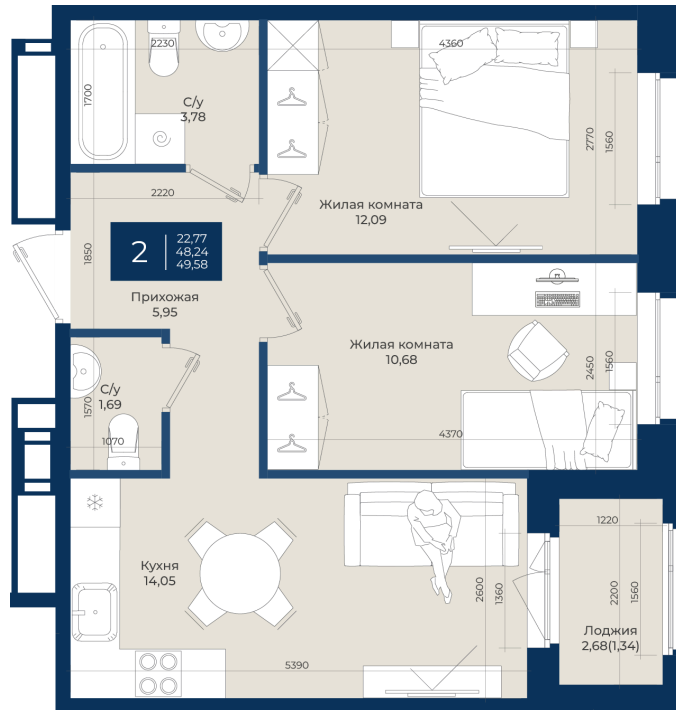

Номер: 230

2 комнатная 49.58 м²

Отсканируйте QR-код
и смотрите на сайте
новатория.спб.рф

~~9 023 560 руб.~~

8 391 911 руб.

В ипотеку от 28 270 руб.

Ипотека 4,3%

| | | | |
|--------|---------------------|-------|------------|
| Корпус | Корпус Б, 2 очередь | Этаж | 10 |
| Секция | 3 | Сдача | 4 кв. 2027 |

26.05.2026 05:04 (Мск)

Не является публичной офертой, цена может быть скорректирована.
Информация взята с сайта «новатория.спб.рф».

На этаже 10

2 комнатная 49.58 м²

Не является публичной офертой, цена может быть скорректирована.
Информация взята с сайта «новатория.спб.рф».

На генплане Корпус Б, 2 очередь

2 комнатная 49.58 м²

26.05.2026 05:04 (Мск)

Не является публичной офертой, цена может быть скорректирована.
Информация взята с сайта «новатория.спб.рф».