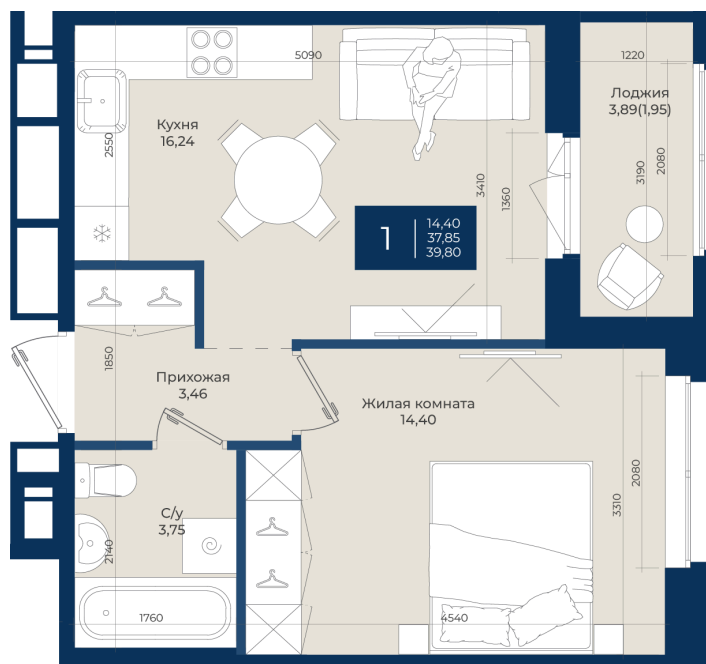

Номер: 76

Отсканируйте QR-код
и смотрите на сайте
новатория.спб.рф

1 комнатная

39.8 м²

~~6 726 200 руб.~~

6 255 366 руб.

В ипотеку от 21 072 руб.

Ипотека 4,3%

Корпус	Корпус А, 2 очередь	Этаж	10
Секция	2	Сдача	4 кв. 2027

21.04.2026 13:23 (Мск)

Не является публичной офертой, цена может быть скорректирована. Информация взята с сайта «новатория.спб.рф»

На этаже 10

1 комнатная 39.8 м²

21.04.2026 13:23 (Мск)

Не является публичной офертой, цена может быть скорректирована. Информация взята с сайта «новатория.спб.рф»

На генплане Корпус А, 2 очередь

1 комнатная 39.8 м²

21.04.2026 13:23 (Мск)