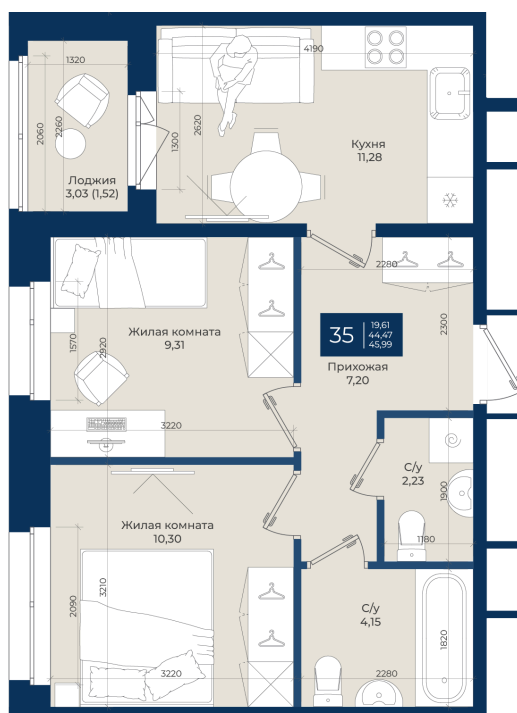

Номер: 35

2 комнатная 45.99 м²

Отсканируйте QR-код
и смотрите на сайте
новатория.спб.рф

~~8 954 253 руб.~~

8 506 540 руб.

В ипотеку от 28 656 руб.

Ипотека 4,3%

3

Корпус	Корпус А, 1 очередь	Этаж	10
Секция	1	Сдача	4 кв. 2026

06.06.2026 20:03 (Мск)

Не является публичной офертой, цена может быть скорректирована.
Информация взята с сайта «новатория.спб.рф».

На этаже 10

2 комнатная 45.99 м²

06.06.2026 20:03 (Мск)

Не является публичной офертой, цена может быть скорректирована.
Информация взята с сайта «новатория.спб.рф».

На генплане
Корпус А, 1
очередь

2 комнатная 45.99 м²