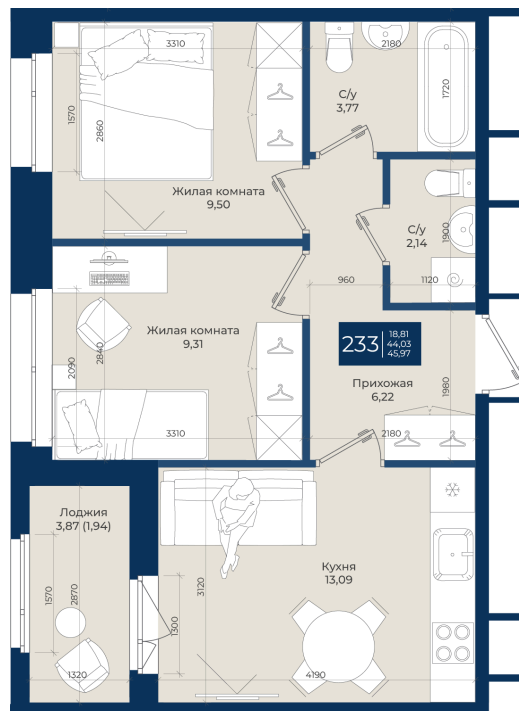

Номер: 233

2 комнатная 45.97 м²

Отсканируйте QR-код
и смотрите на сайте
новатория.спб.рф

~~8 950 359 руб.~~

8 502 841 руб.

В ипотеку от 28 643 руб.

Ипотека 4,3%

3

Корпус	Корпус А, 1 очередь	Этаж	10
Секция	4	Сдача	4 кв. 2026

25.05.2026 03:09 (Мск)

Не является публичной офертой, цена может быть скорректирована.
Информация взята с сайта «новатория.спб.рф».

На этаже 10

2 комнатная 45.97 м²

25.05.2026 03:09 (Мск)

Не является публичной офертой, цена может быть скорректирована.
Информация взята с сайта «новатория.спб.рф».

На генплане Корпус А, 1 очередь

2 комнатная 45.97 м²